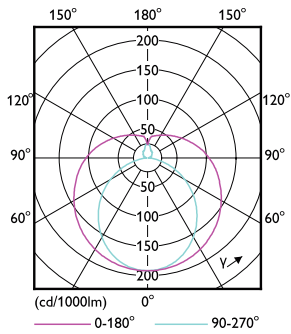

Master Value LEDtube T8

Fotometriske data

LEDtube MAS SLR 8W G13 1000lm-LDD