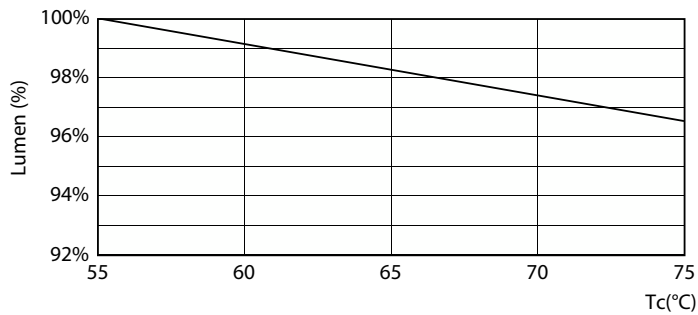

Levetid

Lumen Maintenance Diagram - MAS LEDtube VLE 600mm HO 8W 865 T8