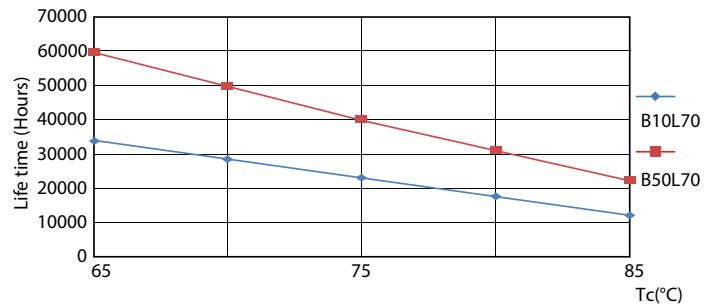

MASTER Value LEDtube T8

Fotometriske data

Light Distribution Diagram - MAS LEDtube VLE 600mm HO 8W 865 T8

Levetid

Lumen Maintenance Diagram - MAS LEDtube VLE 600mm HO 8W 865 T8

Life Expectancy Diagram - MAS LEDtube VLE 600mm HO 8W 865 T8