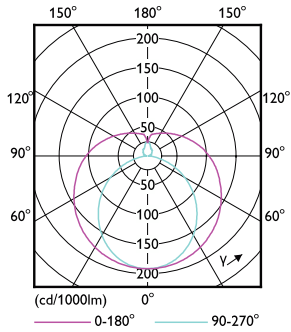

Målskisse

Product	D1	D2	A1	A2	A3
MAS LEDtube VLE 600mm HO 8W 865 T8	25,8 mm	28 mm	588,5 mm	595,5 mm	602,5 mm

Fotometriske data

©2017 Rockwell Co. All Rights Reserved. Page 11

Spectral Power Distribution Colour - MAS LEDtube VLE 600mm HO 8W 865 T8

MASTER Value LEDtube T8

Fotometriske data

Light Distribution Diagram - MAS LEDtube VLE 600mm HO 8W 865 T8

Levetid

Lumen Maintenance Diagram - MAS LEDtube VLE 600mm HO 8W 865 T8

Life Expectancy Diagram - MAS LEDtube VLE 600mm HO 8W 865 T8