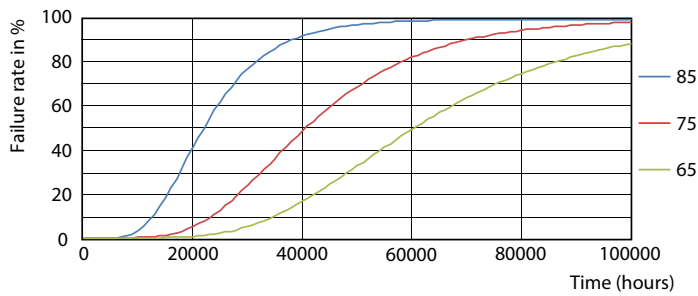

MASTER Value LEDtube T8

Fotometriske data

Light Distribution Diagram - MAS LEDtube VLE 600mm HO 8W 865 T8

Levetid

Lumen Maintenance Diagram - MAS LEDtube VLE 600mm HO 8W 865 T8

Life Expectancy Diagram - MAS LEDtube VLE 600mm HO 8W 865 T8