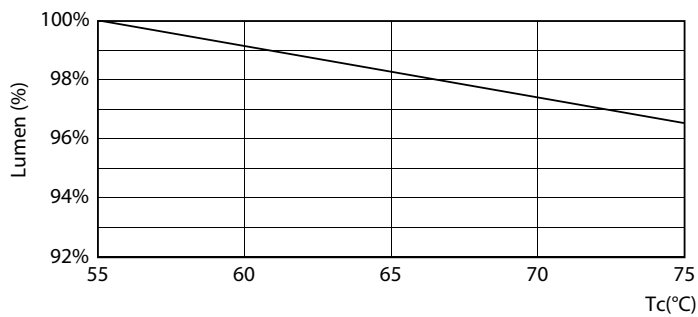

Levetid

LEDtube MAS SLR 8W 60K LumenVsTc-LMP