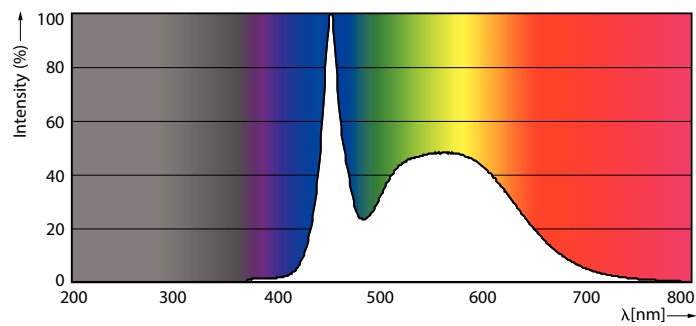

Fotometriske data

LEDtube 220-240V G13 6500k

LEDtube MAS SLR 8W G13 1050lm 865-GUL