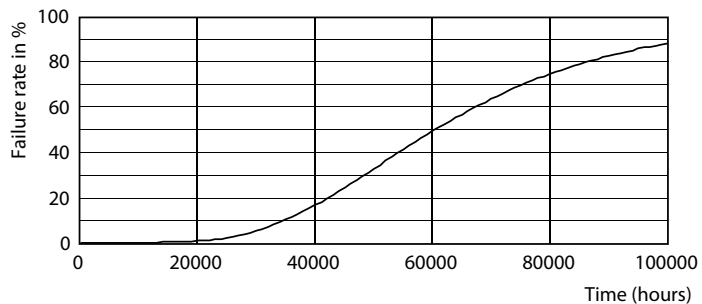

MASTER Value LEDtube T8

Levetid

Life Expectancy Diagram - MAS LEDtube VLE 600mm HO 8W 865 T8