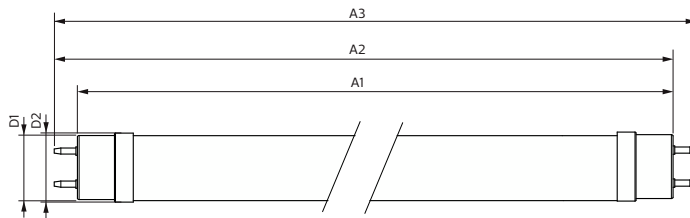

MASTER Value LEDtube T8

Produktlengde	600 mm
Lyspæreform	Rør, dobbel ende
Godkjenning og bruk	
Energieffektivitetsklasse	E
Energisparingsprodukt	Ja
Godkjenningsmerker	Samsvar med RoHS TUV CE-merke KEMA Keur-sertifikat
Energiforbruk kWh/1000 t	8 kWh
EPREL-registreringsnummer	1095864
CE-merke	Ja
Samsvar med EU RoHS	Ja

Produktdata

Full EOC	871869964683700

Produktnavn for bestilling	MAS LEDtube VLE 600mm HO 8W 865 T8
Bestillingskode	64683700
Lokal bestillingskode	3855233
SAP-teller – antall per pakke	1
SAP-teller – pakker per utvendige	10
Materialnummer (12NC)	929002021302
Fullstendig produktnavn	MASTER LEDtube VLE 600mm HO 8W 865 T8
EAN/UPC – boks	8718699646844
Lokal kodebeskrivelse	3855233

Målskisse

Product	D1	D2	A1	A2	A3
MAS LEDtube VLE 600mm HO 8W 865 T8	25,8 mm	28 mm	588,5 mm	595,5 mm	602,5 mm