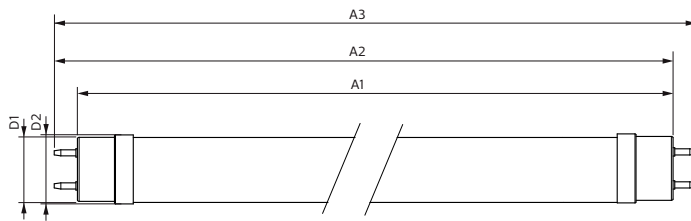

Master Value LEDtube T8

Lyspæremateriale	Glass
Produktlengde	600 mm
Lyspæreform	Rør, dobbel ende
Godkjenning og bruk	
Energieffektivitet, klasse	E
Energisparingsprodukt	Yes
Godkjenningsmerker	RoHS compliance CE merke KEMA Keur certificate
Energiforbruk kWh/1000 t	8 kWh
EPREL-registreringsnummeret er:	403611

Produktdata

Fullstendig produktkode	871869964683700
Produktnavn for bestilling	MASTER LEDtube VLE 600mm HO 8W 865 T8
EAN/UPC – produkt	8718699646837
Bestillingskode	64683700
SAP-teller – antall per pakke	1
SAP-teller – pakker per utvendige	10
SAP-materialer	929002021302
Nettovekt (stykk)	0,120 kg

Målskisse

Product	D1	D2	A1	A2	A3
MASTER LEDtube VLE 600mm HO 8W 865 T8	25,8 mm	28 mm	588,5 mm	595,5 mm	602,5 mm

TLED 2ft 220-240V 8-18W 1050lm 6500K G13