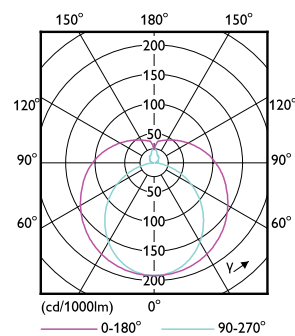

LEDtube MAS SLR 8W G13 1050lm 840-GUL

LEDtube MAS SLR 8W G13 1000lm-LDD