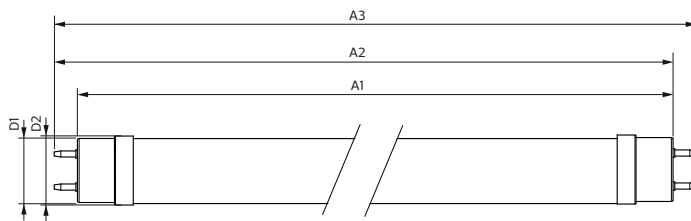

Master Value LEDtube T8

Lyspæremateriale	Glass
Produktlengde	600 mm
Lyspæreform	Rør, dobbel ende
Godkjenning og bruk	
Energieffektivitet, klasse	E
Energisparingsprodukt	Yes
Godkjenningsmerker	RoHS compliance CE merke KEMA Keur certificate
Energiforbruk kWh/1000 t	8 kWh
EPREL-registreringsnummeret er:	403610

Produktdata

Fullstendig produktkode	871869964681300

Produktnavn for bestilling	MASTER LEDtube VLE 600mm HO 8W 840 T8
EAN/UPC – produkt	8718699646813
Bestillingskode	64681300
Lokal bestillingskode	3821559
SAP-teller – antall per pakke	1
SAP-teller – pakker per utvendige	10
SAP-materialer	929002021202
Nettvekt (stykk)	0,120 kg

Målskisse

Product	D1	D2	A1	A2	A3
MASTER LEDtube VLE 600mm HO 8W 840 T8	25,8 mm	28 mm	588,5 mm	595,5 mm	602,5 mm

TLED 2ft 220-240V 8-18W 1050lm 4000K G13

Fotometriske data