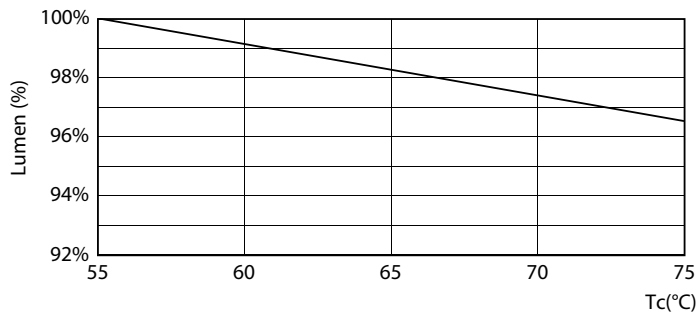

Levetid

LEDtube MAS SLR 8W 60K LumenVsTc-LMP