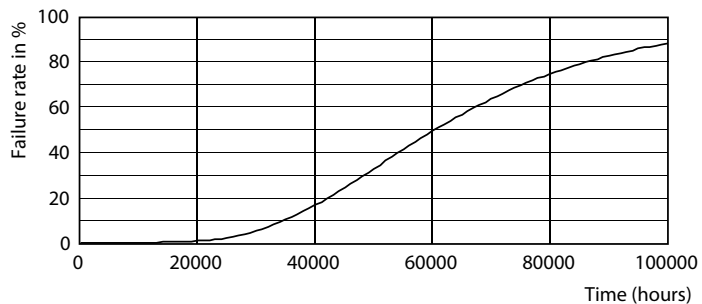

MASTER LEDtube EM/Mains

Levetid

TLED_220-240V_G13