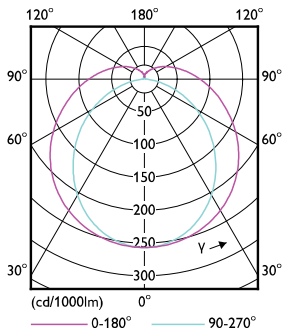

MASTER LEDtube EM/Mains

Maksimal temperatur for innfatningen (nom.)	55 °C
Kontroller og dimming	
Kan dimmes	No
Mekanisk og innfatning	
Lyspæremateriale	Plast
Produktlengde	1200 mm
Godkjenning og bruk	
Energieffektivitetsmerke (EEL)	A++
Energisparingsprodukt	Yes
Godkjenningsmerker	RoHS compliance CE merke KEMA Keur certificate
Energiforbruk kWh/1000 t	16 kWh

Målskisse

TLED 4ft 220-240V15.5-36W 2300lm3000KG13

Product	D1	D2	A1	A2	A3
MASTER LEDtube 1200mm UO 15.5W 830 T8	25,8 mm	28 mm	1198,2 mm	1205,3 mm	1212,4 mm

Fotometriske data

TLED_4ft_220-240V15.5-36W_2300lm_3000K_G13

TLED_4ft_220-240V15.5-36W_2300lm_3000K_G13

MASTER LEDtube EM/Mains

Fotometriske data

TLED_4ft_220-240V15.5-36W_G13-LDD

Levetid

TLED_220-240V_G13-FailureRate

TLED_220-240V_G13-LifetimeVsTc

TLED_220-240V_G13-LumenVsTc