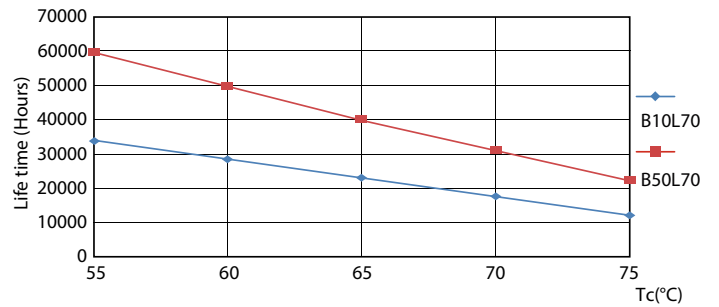

TLED_4ft_220-240V15.5-36W_2300lm_3000K_G13

MASTER LEDtube EM/Mains

Fotometriske data

TLED_4ft_220-240V15.5-36W_G13-LDD

Levetid

TLED_220-240V_G13-FailureRate

TLED_220-240V_G13-LifetimeVsTc

TLED_220-240V_G13-LumenVsTc