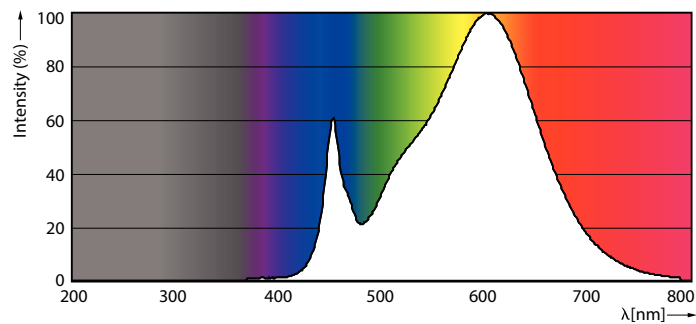

Fotometriske data

TLED_4ft_220-240V15.5-36W_2300lm_3000K_G13

TLED_4ft_220-240V15.5-36W_2300lm_3000K_G13