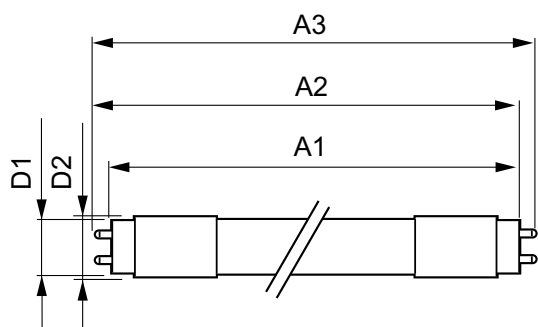

Warnings and safety

• -

Produktdata

Generell informasjon		Nominell vedlikeholdsfaktor for lyskildelumen ved utgangen av nominell levetid (nom.)	
Lyskildefeste	G13 ROT (Rotating) [Medium Bi-Pin Fluorescent]	70 %	
I samsvar med EU RoHS	Ja		
Nominell levetid (nom.)	60000 h		
Av/på-syklus.	200 000 X		
Teknisk belysning		Drift og elektrisk	
Fargekode	830 [CCT av 3000 K]	Inngangsfrekvens	50 til 60 Hz
Spredningsvinkel (nom.)	160 °	Power (Rated) (Nom)	15,5 W
Lysstrøm (nom.)	2300 lm	lyskildestrom (maks.)	73 mA
Fargebetegnelse	Hvit (WH)	lyskildestrom (min.)	67 mA
Korrelert fargetemperatur (nom.)	3000 K	Starttid (nom.)	0,5 s
Lyseffekt (merkekapasitet) (nom.)	148,00 lm/W	Oppvarmingstid til 60 % lyseffekt (nom.)	0,5 s
Fargesamsvar	<6	Strømfaktor (nom)	0,9
Fargegjengivelse (nom)	83	Spennning (nom.)	220-240 V
		Temperatur	
		Omgivelsestemperatur (maks.)	45 °C
		Omgivelsestemperatur (min.)	-20 °C
		Omgivelsestemperatur for lagring (maks.)	65 °C
		Omgivelsestemperatur for lagring (min.)	-40 °C

MASTER LEDtube EM/Mains

Maksimal temperatur for innfatningen (nom.)	55 °C
Kontroller og dimming	
Kan dimmes	No
Mekanisk og innfatning	
Lyspæremateriale	Plast
Produktlengde	1200 mm
Godkjenning og bruk	
Energieffektivitetsmerke (EEL)	A++
Energisparingsprodukt	Yes
Godkjenningsmerker	RoHS compliance CE merke KEMA Keur certificate
Energiforbruk kWh/1000 t	16 kWh

Produktdata	
Fullstendig produktkode	871869964721600
Produktnavn for bestilling	MASTER LEDtube 1200mm UO 15.5W 830 T8
EAN/UPC – produkt	8718699647216
Bestillingskode	64721600
Lokal bestillingskode	3821522
SAP-teller – antall per pakke	1
SAP-teller – pakker per utvendige	10
SAP-materialer	929002020502
Nettvekt (stykk)	0,251 kg

Målskisse

TLED 4ft 220-240V15.5-36W 2300lm3000KG13

Product	D1	D2	A1	A2	A3
MASTER LEDtube 1200mm UO 15.5W 830 T8	25,8 mm	28 mm	1198,2 mm	1205,3 mm	1212,4 mm

Fotometriske data

TLED_4ft_220-240V15.5-36W_2300lm_3000K_G13