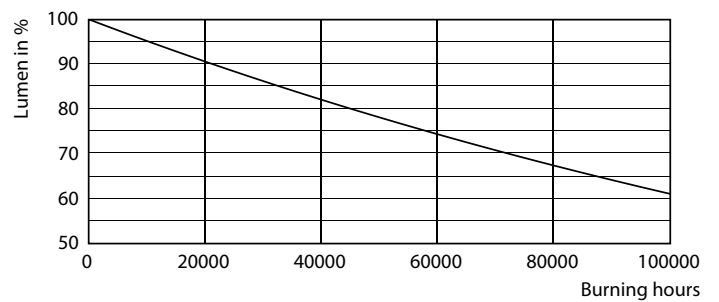

Warnings and safety

• -

Produktdata

Generell informasjon		Nominell vedlikeholdsfaktor for lyskildelumen ved utgangen av nominell levetid (nom.)	
Lyskildefeste	G13 ROT (Rotating) [Medium Bi-Pin Fluorescent]	70 %	
I samsvar med EU RoHS	Ja		
Nominell levetid (nom.)	60000 h		
Av/på-syklus.	200 000 X		
Teknisk belysning		Drift og elektrisk	
Fargekode	830 [CCT av 3000 K]	Inngangsfrekvens	50 til 60 Hz
Spredningsvinkel (nom.)	160 °	Power (Rated) (Nom)	15,5 W
Lysstrøm (nom.)	2300 lm	lyskildestrom (maks.)	73 mA
Fargebetegnelse	Hvit (WH)	lyskildestrom (min.)	67 mA
Korrelert fargetemperatur (nom.)	3000 K	Starttid (nom.)	0,5 s
Lyseffekt (merkekapasitet) (nom.)	148,00 lm/W	Oppvarmingstid til 60 % lyseffekt (nom.)	0,5 s
Fargesamsvar	<6	Strømfaktor (nom)	0,9
Fargegjengivelse (nom)	83	Spennning (nom.)	220-240 V
		Temperatur	
		Omgivelsestemperatur (maks.)	45 °C
		Omgivelsestemperatur (min.)	-20 °C
		Omgivelsestemperatur for lagring (maks.)	65 °C
		Omgivelsestemperatur for lagring (min.)	-40 °C

TLED_4ft_220-240V15.5-36W_2300lm_3000K_G13

MASTER LEDtube EM/Mains

Fotometriske data

TLED_4ft_220-240V15.5-36W_G13-LDD

Levetid

TLED_220-240V_G13-FailureRate

TLED_220-240V_G13-LifetimeVsTc

TLED_220-240V_G13-LumenVsTc