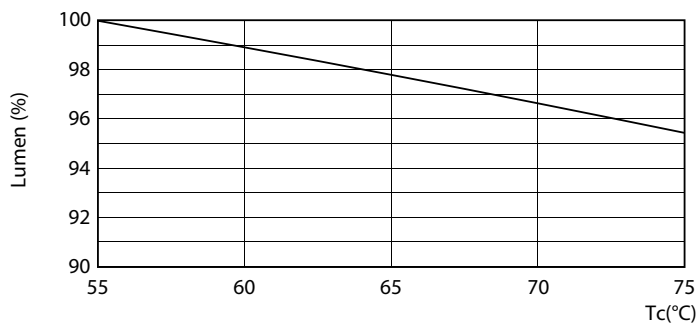

MASTER LEDtube EM/Mains

Maksimal temperatur for innfatningen (nom.)	55 °C
Kontroller og dimming	
Kan dimmes	No
Mekanisk og innfatning	
Lyspæremateriale	Plast
Produktlengde	1200 mm
Godkjenning og bruk	
Energieffektivitetsmerke (EEL)	A++
Energisparingsprodukt	Yes
Godkjenningsmerker	RoHS compliance CE merke KEMA Keur certificate
Energiforbruk kWh/1000 t	16 kWh

TLED_4ft_220-240V15.5-36W_2300lm_3000K_G13

MASTER LEDtube EM/Mains

Fotometriske data

TLED_4ft_220-240V15.5-36W_G13-LDD

Levetid

TLED_220-240V_G13-FailureRate

TLED_220-240V_G13-LifetimeVsTc

TLED_220-240V_G13-LumenVsTc