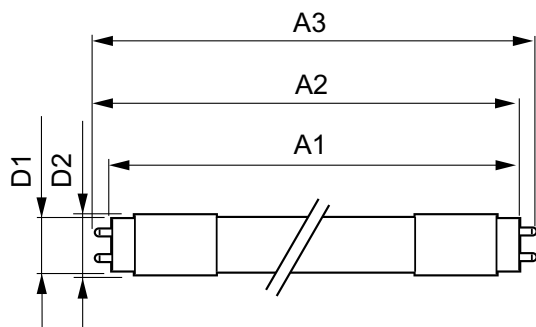

Warnings and safety

- HACCP-aktivert, støttet av NSF-sertifikat på produktnivå

Produktdata

Generell informasjon	
Lyskilde feste	G13 ROT (Rotating) [Medium Bi-Pin Fluorescent]
I samsvar med EU RoHS	Ja
Nominell levetid (nom.)	70000 h
Av/på-syklus.	200 000 X
	Sphere
Teknisk belysning	
Fargekode	830 [CCT av 3000 K]
Spredningsvinkel (nom.)	160 °
Lysstrøm (nom.)	2000 lm
Fargebetegnelse	Hvit (WH)
Korrelert fargetemperatur (nom.)	3000 K
Lyseffekt (merkekapasitet) (nom.)	160,00 lm/W
Fargesamsvar	<6
Fargegjengivelse (nom)	80

MASTER LEDtube EM/Mains

Maksimal temperatur for innfatningen (nom.)	50 °C
Kontroller og dimming	
Kan dimmes	No
Mekanisk og innfatning	
Lyspæreoverflate	Frosted
Lyspæremateriale	Plast
Produktlengde	1200 mm
Lyspæreform	Rør, dobbel ende
Godkjenning og bruk	
Energy Efficiency Class	C
Energisparingsprodukt	Yes
Godkjenningsmerker	RoHS compliance CE merke KEMA Keur certificate

Energiforbruk kWh/1000 t	13 kWh 403590
Produktdata	
Fullstendig produktkode	871869959235600
Produktnavn for bestilling	MASTER LEDtube 1200mm HO 12.5W 830 T8
EAN/UPC – produkt	8718699592356
Bestillingskode	59235600
Lokal bestillingskode	3861567
SAP-teller – antall per pakke	1
SAP-teller – pakker per utvendige	10
SAP-materialer	929001922602
Nettovekt (stykk)	0,270 kg

Målskisse

TLED master HE 2000lm12.35w 4ft 3000k

Product	D1	D2	A1	A2	A3
MASTER LEDtube 1200mm HO 12.5W 830 T8	25,8 mm	28 mm	1198,2 mm	1205,3 mm	1212,4 mm

Fotometriske data

LEDtube MAS HO 12.5W G13 830 16D ND