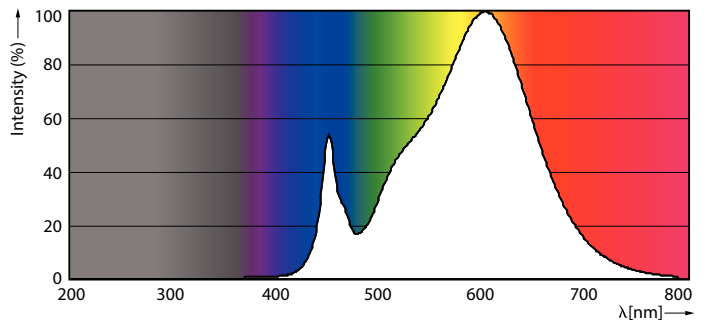

Målskisse

TLED master HE 2000lm12.35w 4ft 3000k

Product	D1	D2	A1	A2	A3
MASTER LEDtube 1200mm HO 12.5W 830 T8	25,8 mm	28 mm	1198,2 mm	1205,3 mm	1212,4 mm

Fotometriske data

LEDtube MAS HO 12.5W G13 830 16D ND