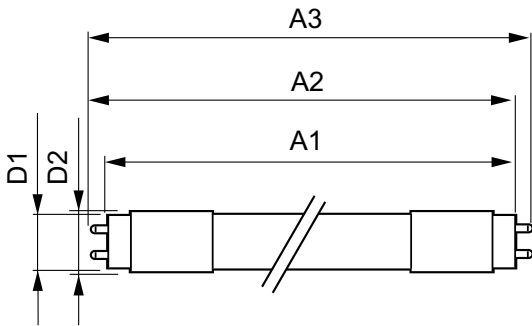

CorePro LED tube Universal T8

CorePro LEDtube UN 1200mm HO 18W865 T8

Den nye Philips CorePro LEDtube Universal T8 gjør at belysningsprosjektet ditt blir lett å gjennomføre. Du trenger ikke tenke på driverteknologien lenger. Takket være en unik design, passer Philips CorePro LEDtube Universal T8 direkte i lysarmaturer som opererer med enten elektromagnetiske forkoblinger eller HF-elektroniske forkoblinger eller strømtilkoblinger. Den er enkel å betjene, og det er ikke behov for å oppbevare dobbelt opp med produkter! Helt trygt, pålitelig og enkel å installere – Philips CorePro LEDtube Universal T8 er det ideelle alternativet til vanlige lysrør for energibesparelser og lavere investering.

Produktdata

Generell informasjon	
Lyskilde feste	G13 [Medium Bi-Pin Fluorescent]
I samsvar med EU RoHS	Ja
Nominell levetid (nom.)	30000 h
Av/på-syklus.	50 000 X
Teknisk belysning	
Fargekode	865 [CCT av 6500 K]
Spredningsvinkel (nom.)	240 °
Lysstrøm (nom.)	2000 lm
Fargebetegnelse	Kaldt dagslys
Korrelert fargetemperatur (nom.)	6500 K
Lyseffekt (merkekapasitet) (nom.)	111,00 lm/W
Fargesamsvar	<6
Fargegjengivelse (nom)	80

CorePro LED tube Universal T8

Maksimal temperatur for innfatningen (nom.)	65 °C
Kontroller og dimming	
Kan dimmes	No
Mekanisk og innfatning	
Lyspæremateriale	Glass
Produktlengde	1200 mm
Godkjenning og bruk	
Energieffektivitetsmerke (EEL)	A+
Energisparingsprodukt	Yes
Godkjenningsmerker	CE merke RoHS compliance KEMA Keur certificate

Målskisse

TLED 1200mm UNV16W-36W 2100lm 6500K

Product	D1	D2	A1	A2	A3
CorePro LEDtube UN 1200mm HO 18W865 T8	27,9 mm	28 mm	1199,4 mm	1205,3 mm	1213,6 mm

Fotometriske data

18W G13 865 6500K

18W G13 830 3000K