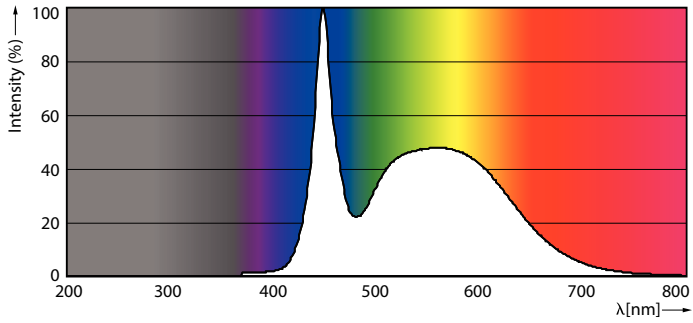

CorePro LED tube Universal T8

Fotometriske data