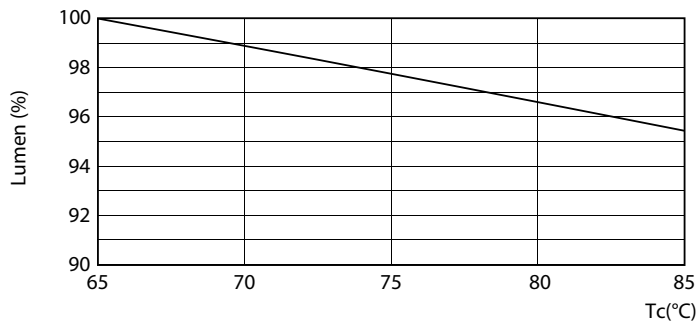

CorePro LED tube Universal T8

Fotometriske data

18W G13

Levetid

18W G13

18W G13

18W G13

18W G13