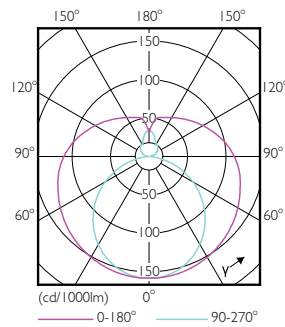

Målskisse

TLED 1200mm UNV16W-36W 2100lm 6500K

Product	D1	D2	A1	A2	A3
CorePro LEDtube UN 1200mm HO 18W865 T8	27,9 mm	28 mm	1199,4 mm	1205,3 mm	1213,6 mm

Fotometriske data

18W G13 865 6500K

18W G13 830 3000K