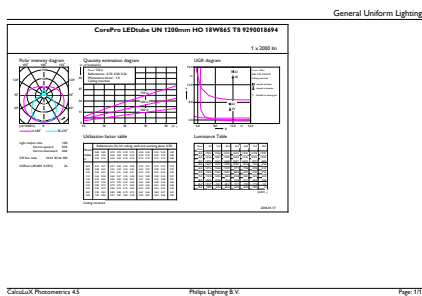

Energiforbruk kWh/1000 t	18 kWh
Produktdata	
Fullstendig produktkode	871869680170300
Produktnavn for bestilling	CorePro LEDtube UN 1200mm HO 18W865 T8
EAN/UPC – produkt	8718696801703
Bestillingskode	80170300
SAP-teller – antall per pakke	1
SAP-teller – pakker per utvendige	10
SAP-materialer	929001869402
Nettovekt (stykk)	0,215 kg

Målskisse

TLED 1200mm UNV16W-36W 2100lm 6500K

Product	D1	D2	A1	A2	A3
CorePro LEDtube UN 1200mm HO 18W865 T8	27,9 mm	28 mm	1199,4 mm	1205,3 mm	1213,6 mm

Fotometriske data

18W G13 865 6500K

18W G13 830 3000K