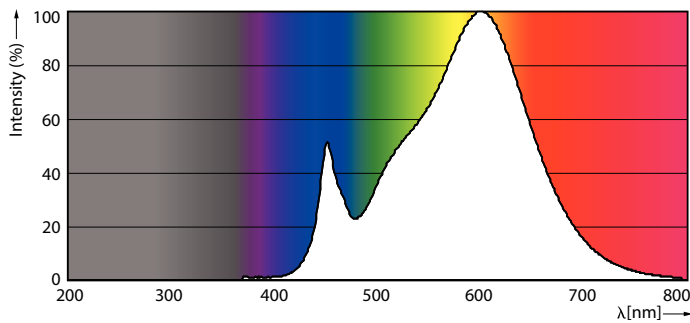

Fotometriske data

18W G13