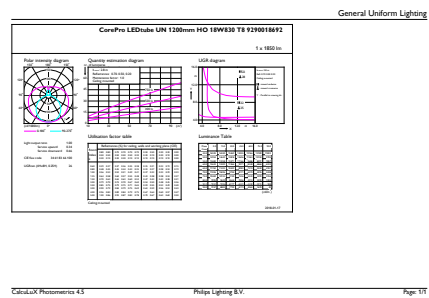

Målskisse

TLED 1200mm UNV16W-36W 2100lm 3000K

Product	D1	D2	A1	A2	A3
CorePro LEDtube UN 1200mm HO 18W830 T8	27,9 mm	28 mm	1199,4 mm	1205,3 mm	1213,6 mm

Fotometriske data

18W G13

18W G13 830 3000K

CorePro LED tube Universal T8