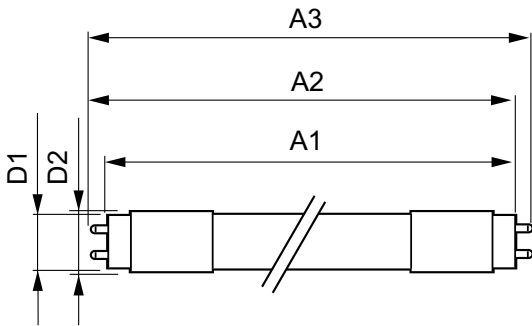

CorePro LED tube Universal T8

Maksimal temperatur for innfatningen (nom.)	65 °C
Kontroller og dimming	
Kan dimmes	No
Mekanisk og innfatning	
Lyspæremateriale	Glass
Produktlengde	1200 mm
Godkjenning og bruk	
Energieffektivitetsmerke (EEL)	A+
Energisparingsprodukt	Yes
Godkjenningsmerker	CE merke RoHS compliance KEMA Keur certificate

Energiforbruk kWh/1000 t	18 kWh
Produktdata	
Fullstendig produktkode	871869680166600
Produktnavn for bestilling	CorePro LEDtube UN 1200mm HO 18W830 T8
EAN/UPC – produkt	8718696801666
Bestillingskode	80166600
SAP-teller – antall per pakke	1
SAP-teller – pakker per utvendige	10
SAP-materialer	929001869202
Nettvekt (stykk)	0,270 kg

Målskisse

TLED 1200mm UNV16W-36W 2100lm 3000K