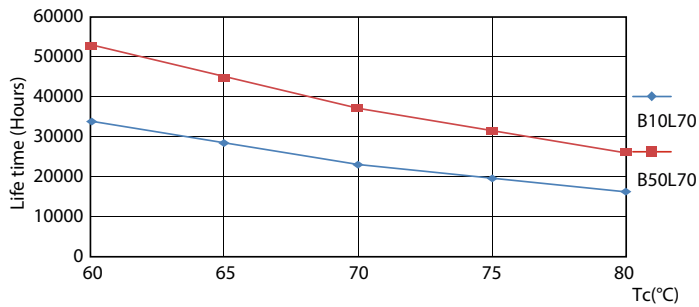

MASTER LEDtube InstantFit HF

Fotometriske data

© 2021 Philips Lighting B.V. Page 11

8W G13 865 6500K

Levetid