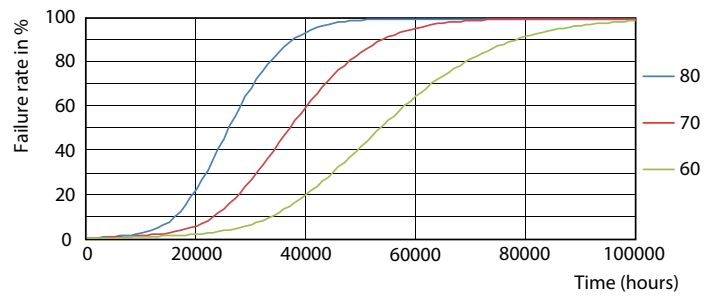

MASTER LEDtube InstantFit HF

Fotometriske data

© 2021 Philips Lighting B.V. Page 11

8W G13 865 6500K

Levetid