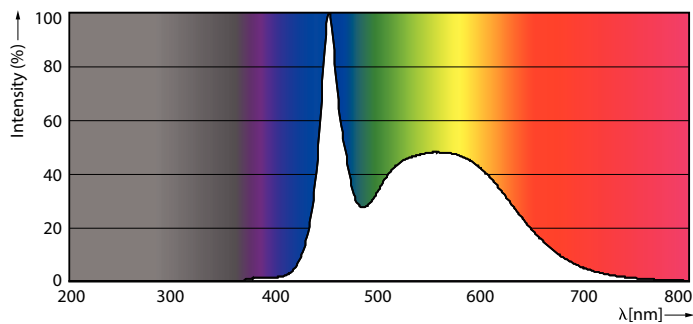

MASTER LEDtube InstantFit HF

Maksimal temperatur for innfatningen (nom.)	60 °C
Kontroller og dimming	
Kan dimmes	No
Mekanisk og innfatning	
Lyspæremateriale	Plast
Produktlengde	600 mm
Lyspæreform	Rør, dobbel ende
Godkjenning og bruk	
Energy Efficiency Class	E
Energisparingsprodukt	Yes
Godkjenningsmerker	RoHS compliance CE merke KEMA Keur certificate
Energiforbruk kWh/1000 t	8 kWh

	387396
Produktdata	
Fullstendig produktkode	871869674367600
Produktnavn for bestilling	MASTER LEDtube HF 600mm HO 8W865 T8
EAN/UPC – produkt	8718696743676
Bestillingskode	74367600
Lokal bestillingskode	3861566
SAP-teller – antall per pakke	1
SAP-teller – pakker per utvendige	10
SAP-materialer	929001393302
Nettovekt (stykk)	0,160 kg

Målskisse

Product	D1	D2	A1	A2	A3
MASTER LEDtube HF 600mm HO 8W865 T8	25,6 mm	28 mm	588,6 mm	595,7 mm	602,8 mm

Fotometriske data

8W G13