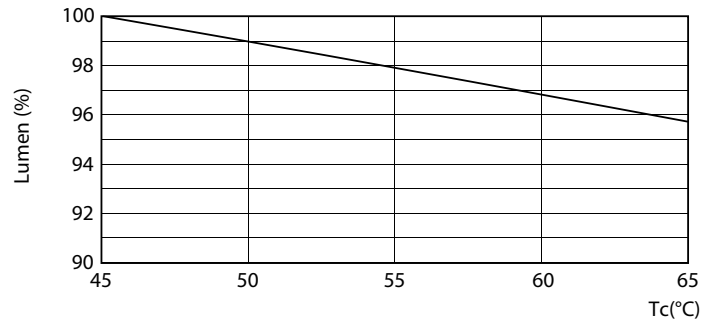

Fotometriske data

© 2021 Philips Lighting B.V. Page 11

8W G13 865 6500K

Levetid

8W G13

8W G13

8W G13

8W G13