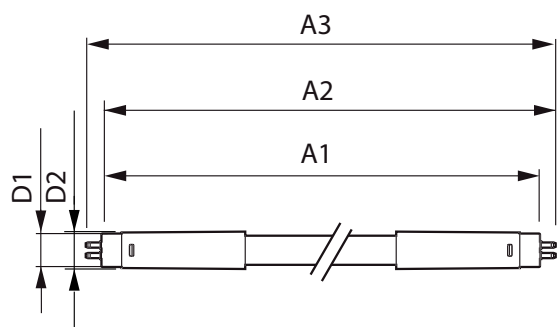

MASTER LEDtube InstantFit HF

Maksimal temperatur for innfatningen (nom.)	60 °C
Kontroller og dimming	
Kan dimmes	No
Mekanisk og innfatning	
Lyspæremateriale	Plast
Produktlengde	600 mm
Lyspæreform	Rør, dobbel ende
Godkjenning og bruk	
Energy Efficiency Class	E
Energisparingsprodukt	Yes
Godkjenningsmerker	RoHS compliance CE merke KEMA Keur certificate
Energiforbruk kWh/1000 t	8 kWh

	387396
Produktdata	
Fullstendig produktkode	871869674367600
Produktnavn for bestilling	MASTER LEDtube HF 600mm HO 8W865 T8
EAN/UPC – produkt	8718696743676
Bestillingskode	74367600
Lokal bestillingskode	3861566
SAP-teller – antall per pakke	1
SAP-teller – pakker per utvendige	10
SAP-materialer	929001393302
Nettovekt (stykk)	0,160 kg

Målskisse

MAS LEDtube HF 600mm 10.5W865 T8