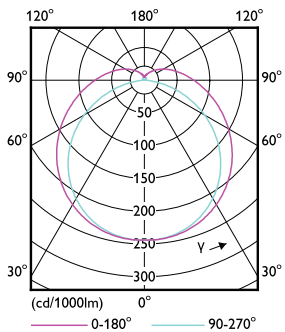

MASTER LEDtube InstantFit HF

Maksimal temperatur for innfatningen (nom.)	60 °C
Kontroller og dimming	
Kan dimmes	No
Mekanisk og innfatning	
Lyspæremateriale	Plast
Produktlengde	600 mm
Lyspæreform	Rør, dobbel ende
Godkjenning og bruk	
Energy Efficiency Class	E
Energisparingsprodukt	Yes
Godkjenningsmerker	RoHS compliance CE merke KEMA Keur certificate
Energiforbruk kWh/1000 t	8 kWh

Målskisse

MAS LEDtube HF 600mm 10.5W865 T8

Product	D1	D2	A1	A2	A3
MASTER LEDtube HF 600mm HO 8W865 T8	25,6 mm	28 mm	588,6 mm	595,7 mm	602,8 mm

Fotometriske data

8W G13 830 3000K

8W G13

MASTER LEDtube InstantFit HF