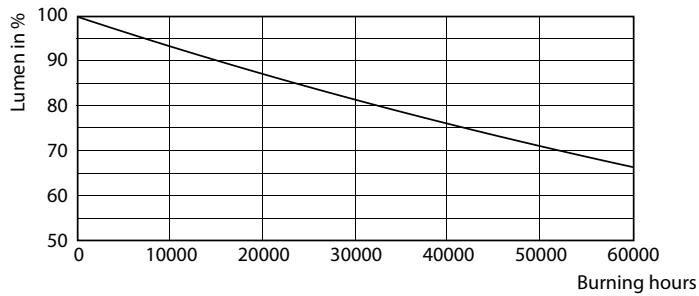

Fotometriske data

© 2021 Philips Lighting B.V. Page 11

8W G13 865 6500K

Levetid

8W G13

8W G13

8W G13

8W G13