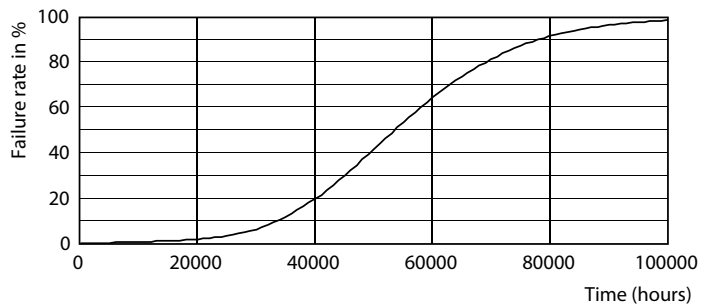

MASTER LEDtube InstantFit HF

Levetid

8W G13