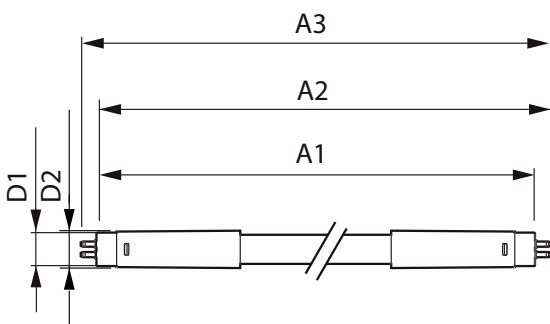

MASTER LEDtube InstantFit HF T5

Kontroller og dimming

Kan dimmes	Ja – kontroller forkoblingskompatibiliteten
------------	---

Mekanisk og innfatning

Lyspæreoverflate	Matt
Lyspæremateriale	Glass
Produktlengde	1 200 mm
Lyspæreform	Rør, dobbel ende

Målskisse

Product	D1	D2	A1	A2	A3
MAS LEDtube HF 1200mm HE 16.5W 865 T5	15,5 mm	18,8 mm	1 149 mm	1 156,1 mm	1 163,2 mm

Fotometriske data

Spectral Power Distribution Colour - MAS LEDtube HF 1200mm HE 16.5W
865 T5