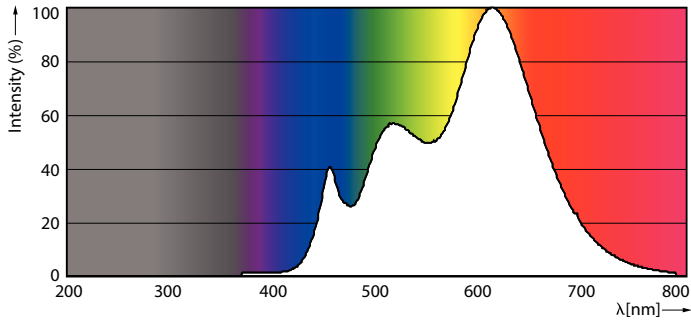

MASTER LEDspot ExpertColor LV

Fotometriske data

MAS LEDspotLV 43W GU5-3 930 24D MR16