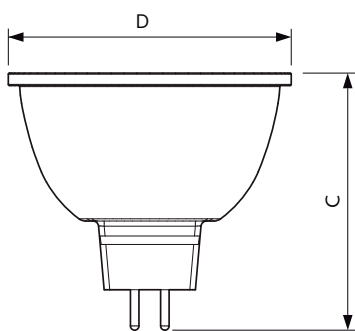

MASTER LEDspot ExpertColor LV

Kontroller og dimming	
Kan dimmes	Ja
Godkjenning og bruk	
Energieffektivitetsmerke (EEL)	A
Egnet til effektbelysning	Yes
Energiforbruk kWh/1000 t	9 kWh
Produktdata	
Fullstendig produktkode	871869673546600

Produktnavn for bestilling	MASTER LED ExpertColor 7.5-43W MR16 930 36D
EAN/UPC – produkt	8718696735466
Bestillingskode	73546600
SAP-teller – antall per pakke	1
SAP-teller – pakker per utvendige	10
SAP-materialer	929001386402
Nettovekt (stykk)	0,030 kg

Målskisse

MR16 12V 8-43W 550lm 36D 3000K GU5.3 D

Product	D	C
MASTER LED ExpertColor 7.5-43W MR16 930 36D	50,5 mm	46 mm