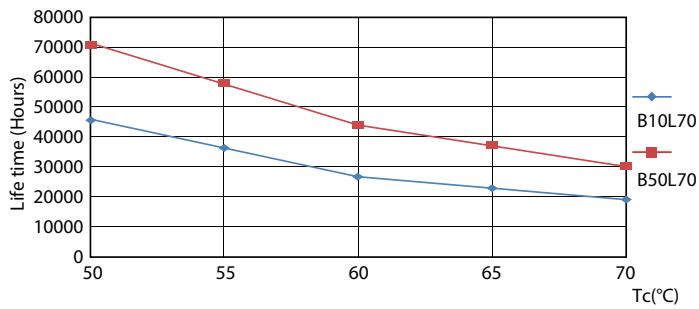

LEDtube 1200mm 15W G13 865 2500lm

MASTER LEDtube EM/Mains

Fotometriska data

LEDtube 1200mm 15W G13 840 2500lm

Levetid

LEDtube G13 ND

LEDtube G13 ND FailureRate

LEDtube G13 ND LifetimeVsTc