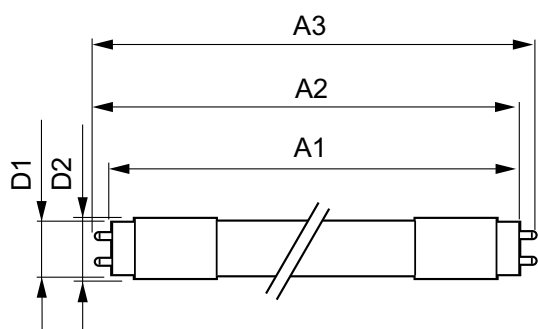

Produktdata

Generell informasjon	
Lyskildefeste	G13 ROT (Rotating) [Medium Bi-Pin Fluorescent]
I samsvar med EU RoHS	Ja
Nominell levetid (nom.)	70000 h
Av/på-syklus.	200 000 X
Teknisk belysning	
Fargekode	865 [CCT av 6500 K]
Spredningsvinkel (nom.)	160 °
Lysstrøm (nom.)	2500 lm
Fargebetegnelse	Kaldt dagslys
Korrelert fargetemperatur (nom.)	6500 K
Lyseffekt (merkekapasitet) (nom.)	172,00 lm/W
Fargesamsvar	<6
Fargegjengivelse (nom)	83
Nominell vedlikeholdsfaktor for lyskildelumen ved utgangen av nominell levetid (nom.)	70 %
Drift og elektrisk	
Inngangsfrekvens	50 til 60 Hz

Power (Rated) (Nom)	14,5 W
lyskildestrøm (maks.)	74 mA
lyskildestrøm (min.)	56 mA
Starttid (nom.)	0,5 s
Oppvarmingstid til 60 % lyseffekt (nom.)	0.5 s
Strømfaktor (nom)	0.9
Spenning (nom.)	220-240 V
Temperatur	
Omgivelsestemperatur (maks.)	35 °C
Omgivelsestemperatur (min.)	-20 °C
Omgivelsestemperatur for lagring (maks.)	65 °C
Omgivelsestemperatur for lagring (min.)	-40 °C
Maksimal temperatur for innfatningen (nom.)	55 °C
Kontroller og dimming	
Kan dimmes	No
Mekanisk og innfatning	
Lyspæremateriale	Plast

MASTER LEDtube EM/Mains

Produktlengde	1200 mm
Godkjenning og bruk	
Energieffektivitetsmerke (EEL)	A++
Energisparingsprodukt	Yes
Godkjenningsmerker	CE merke RoHS compliance KEMA Keur certificate
Energiforbruk kWh/1000 t	15 kWh
Produktdata	
Fullstendig produktkode	871869673152900

Målskisse

TLED 4ft 14.5-36W 2500lm 6500K G13 ND

Product	D1	D2	A1	A2	A3
MASTER LEDtube 1200mm UE 14.5W 865 T8	25,8 mm	28 mm	1198,2 mm	1205,3 mm	1212,4 mm

Fotometriske data

LEDtube 1200mm 15W G13 865 2500lm