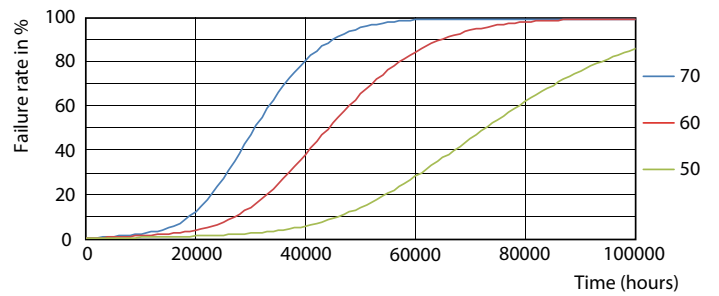

LEDtube 1200mm 15W G13 865 2500lm

MASTER LEDtube EM/Mains

Fotometriska data

LEDtube 1200mm 15W G13 840 2500lm

Levetid

LEDtube G13 ND

LEDtube G13 ND FailureRate

LEDtube G13 ND LifetimeVsTc