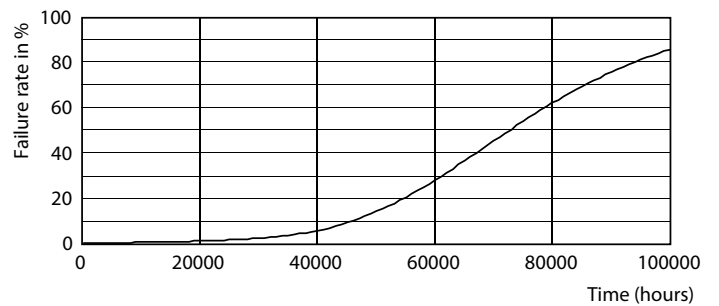

LEDtube 1200mm 15W G13 865 2500lm

MASTER LEDtube EM/Mains

Fotometriska data

LEDtube 1200mm 15W G13 840 2500lm

Levetid

LEDtube G13 ND

LEDtube G13 ND FailureRate

LEDtube G13 ND LifetimeVsTc