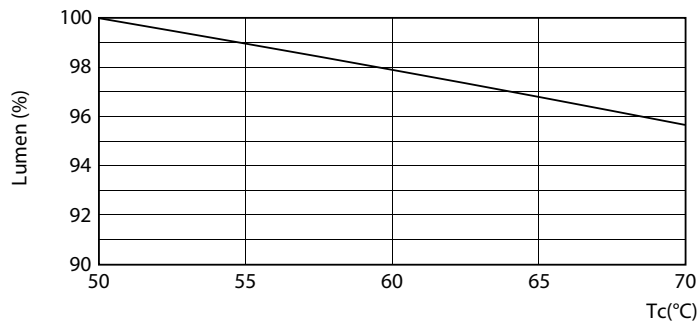

MASTER LEDtube EM/Mains

Levetid

LEDtube G13 14.5W ND LumenVsTc