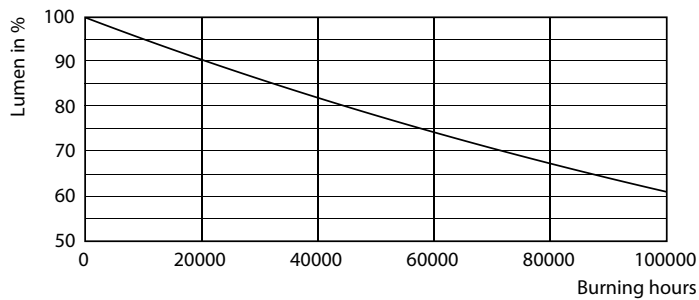

LEDtube 1200mm 15W G13 865 2500lm

MASTER LEDtube EM/Mains

Fotometriska data

LEDtube 1200mm 15W G13 840 2500lm

Levetid

LEDtube G13 ND

LEDtube G13 ND FailureRate

LEDtube G13 ND LifetimeVsTc