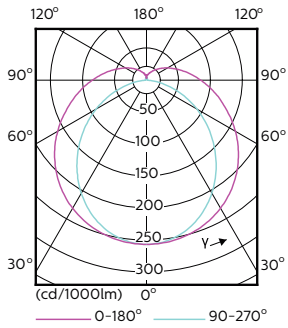

Målskisse

TLED 4ft 14.5-36W 2500lm 6500K G13 ND

Product	D1	D2	A1	A2	A3
MASTER LEDtube 1200mm UE 14.5W 865 T8	25,8 mm	28 mm	1198,2 mm	1205,3 mm	1212,4 mm

Fotometriske data

LEDtube 1200mm 15W G13 865 2500lm

LEDtube 1200mm 15W G13 865 2500lm

MASTER LEDtube EM/Mains

Fotometriska data

LEDtube 1200mm 15W G13 840 2500lm

Levetid

LEDtube G13 ND

LEDtube G13 ND FailureRate

LEDtube G13 ND LifetimeVsTc