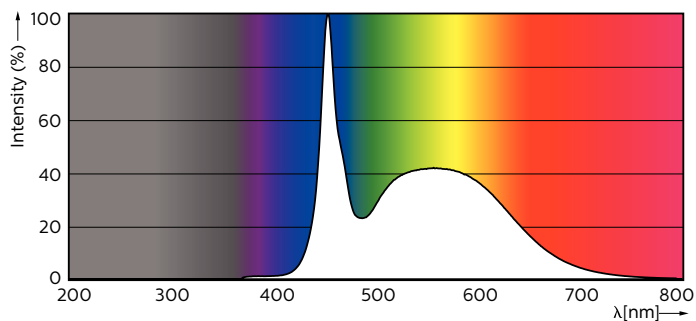

Målskisse

TLED 4ft 14.5-36W 2500lm 6500K G13 ND

Product	D1	D2	A1	A2	A3
MASTER LEDtube 1200mm UE 14.5W 865 T8	25,8 mm	28 mm	1198,2 mm	1205,3 mm	1212,4 mm

Fotometriske data

LEDtube 1200mm 15W G13 865 2500lm