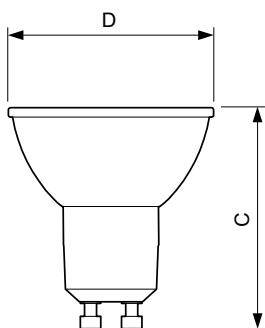

MASTER LEDspot ExpertColor MV

Tiden det tar før lyset er på 60 %	0.5 s
Effektfaktor (brøk)	0.8
Spenning (nom.)	220-240 V

Temperatur

Maksimal temperatur for innfatningen (nom.)	80 °C

Kontroller og dimming

Kan dimmes	Kun med bestemte dimmere

Mekanikk og innfatning

Lyspæreoverflate	Matt
Lyspæreform	PAR16 [PAR 2 tommer / 50 mm]

Godkjenning og bruksområde

Energieffektivitetsklasse	G
Egnet til effektbelysning	Ja
Energiforbruk kWh/1000 t	6 kWh

EPREL-registreringsnummer	391832
EyeComfort	Ja

Produktdata

Full EOC	871869670763000
Produktnavn for bestilling	MAS LED ExpertColor 5.5-50W GU10 930 25D
Bestillingskode	70763000
Lokal bestillingskode	3711189
SAP-teller – antall per pakke	1
SAP-teller – pakker per utvendige	10
Materialenr. (12NC)	929001347102
Fullstendig produktnavn	MASTER LED ExpertColor 5.5-50W GU10 930 25D
EAN/UPC – boks	8718696707647
Lokal kodebeskrivelse	3711189

Målskisse

Product	D	C
MAS LED ExpertColor 5.5-50W GU10 930 25D	50 mm	54 mm

Fotometriske data