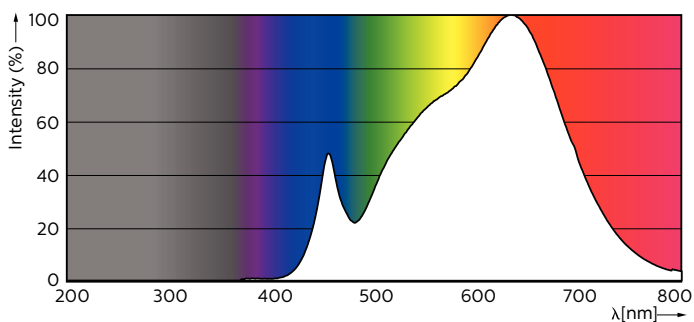

MASTER LEDspot ExpertColor MV

MASTER LED ExpertColor 5.5-50W GU10 930 25D

MASTER LEDspot ExpertColor skaper en varm og behagelig atmosfære for gjestfrihetsarenaer, hjem og restauranter. De tilbyr overlegen belysning som har et tilpasset spektrum, høy CRI og dyp dimming. Dessuten vil den innovative, trimløse linsedesignen også passe nesten enhver interiørdekor med sitt rene og pene utseende. I tillegg kan du med MASTER LEDspot ExpertColor dra nytte av hele ExpertColor-familien, som også inkluderer LEDspot MR16, LEDspot AR111 og LEDspot PAR-lamper. MASTER LEDspot ExpertColor leverer enorme energibesparelser og minimerer vedlikeholdskostnadene uten at det går på bekostning av lyskvalitet og levetid, noe som gjør det mulig for bolig- og bedriftseiere å oppnå avkastning på investeringen innen kort tid.

Produktdata

Generell informasjon	
Sokkelbase	GU10 [GU10]
CE-merke	Ja
Nominell levetid	40 000 time(r)
Brytersyklus	50 000
Lighting Technology	LED
Referanse for fluksmåling	Narrow Cone
Samsvar med EU RoHS	Ja
Teknisk belysning	
Fargekode	930 [CCT of 3000K]
Spredningsvinkel (nom.)	25 grad(er)
Lysytelse	375 lm
Lysintensitet (nom.)	1 000 cd
Fargebetegnelse	Hvit (WH)

Korrelert fargetemperatur (nom)	3000 K
Lysutbytte (vurdert) (Nom)	68,00 lm/W
Fargesamsvar	<3
Fargegjengivelsesindeks (CRI)	97
Nominell vedlikeholdsfaktor for lyskildelumen ved utgangen av nominell levetid (nom.)	70 %
Lysytelse i lyskjegle på 90° (merkekapasitet)	375 lm
Drift og elektronikk	
Line Frequency	50 to 60 Hz
Inngangsfrekvens	50 til 60 Hz
Effektforbruk	5,5 W
lyskildestrom (nom.)	30 mA
Effekten som tilsvarer	50 W
Starttid (nom.)	0,5 s

Målskisse

Product	D	C
MAS LED ExpertColor 5.5-50W GU10 930 25D	50 mm	54 mm

Fotometriske data

Accent Lighting Spots - MAS LED ExpertColor 5.5-50W GU10 930 25D

Spectral Power Distribution Colour - MAS LED ExpertColor 5.5-50W GU10 930 25D