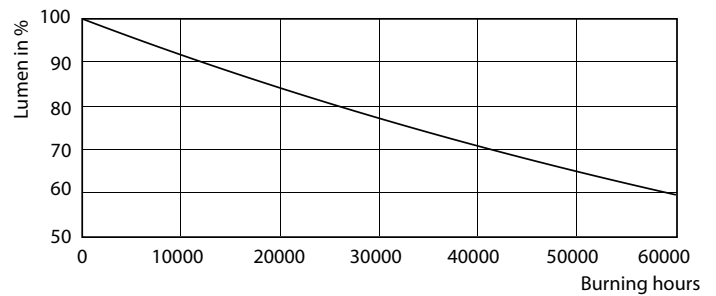

Produktdata

Generell informasjon	
Sokkelbase	GU10 [GU10]
CE-merke	Ja
Nominell levetid	40 000 time(r)
Brytersyklus	50 000
Lighting Technology	LED
Referanse for fluksmåling	Narrow Cone
Samsvar med EU RoHS	Ja
Teknisk belysning	
Fargekode	930 [CCT of 3000K]
Spredningsvinkel (nom.)	25 grad(er)
Lysytelse	375 lm
Lysintensitet (nom.)	1 000 cd
Fargebetegnelse	Hvit (WH)

MASTER LEDspot ExpertColor MV

Fotometriske data

Light Distribution Diagram - MAS LED ExpertColor 5.5-50W GU10 930 25D

Levetid

Life Expectancy Diagram - MAS LED ExpertColor 5.5-50W GU10 930 25D

Lumen Maintenance Diagram - MAS LED ExpertColor 5.5-50W GU10 930 25D