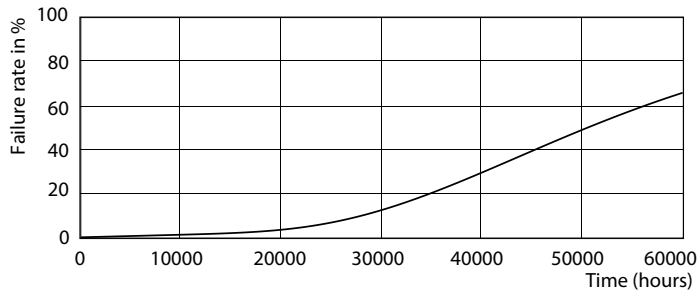

MASTER LEDtube InstantFit HF T5

Fotometriske data

Levetid

LEDtube 1500mm 36W G5 5600lm

LEDtube 1200mm 26W G5 3900lm