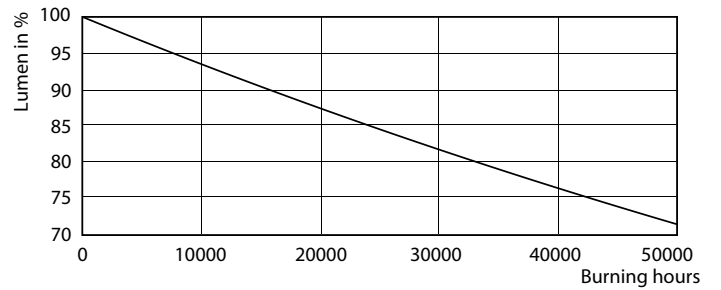

MASTER LEDtube InstantFit HF T5

Fotometriske data

Levetid

LEDtube 1500mm 36W G5 5600lm

LEDtube 1200mm 26W G5 3900lm