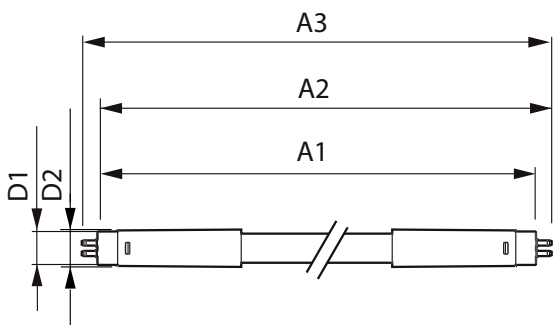

MASTER LEDtube InstantFit HF T5

Kontroller og dimming	
Kan dimmes	No
Mekanisk og innfatning	
Lyspæreoverflate	Frostet
Lyspæremateriale	Plast
Produktlengde	1500 mm
Lyspæreform	Rør, dobbel ende
Godkjenning og bruk	
Energieffektivitet, klasse	D
Energisparingsprodukt	Yes
Godkjenningsmerker	RoHS compliance CE merke KEMA Keur certificate
Energiforbruk kWh/1000 t	36 kWh

EPREL-registreringsnummeret er:	415183
Produktdata	
Fullstendig produktkode	871869670605300
Produktnavn for bestilling	Master LEDtube HF 1500mm UO 36W 865 T5
EAN/UPC – produkt	8718696706053
Bestillingskode	70605300
SAP-teller – antall per pakke	1
SAP-teller – pakker per utvendige	10
SAP-materialer	929001346302
Nettovekt (stykk)	0,170 kg

Målskisse

TLED 230V 37-80W 5600lm 160D 6500K G5 ND

Product	D1	D2	A1	A2	A3
Master LEDtube HF 1500mm UO 36W 865 T5	15,2 mm	21 mm	1447,8 mm	1454,9 mm	1462 mm

Fotometriske data