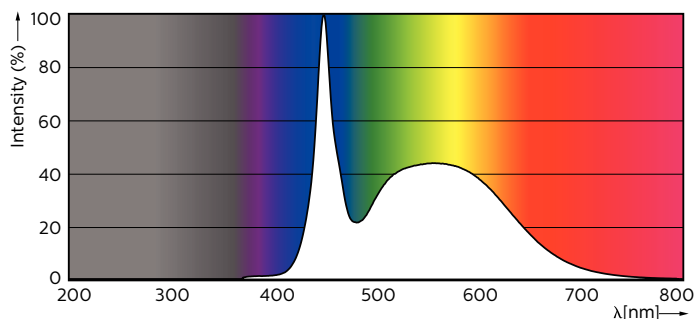

LEDtube 1500mm 36W G5 865 5600lm

LEDtube 1500mm 36W G5 865 5600lm