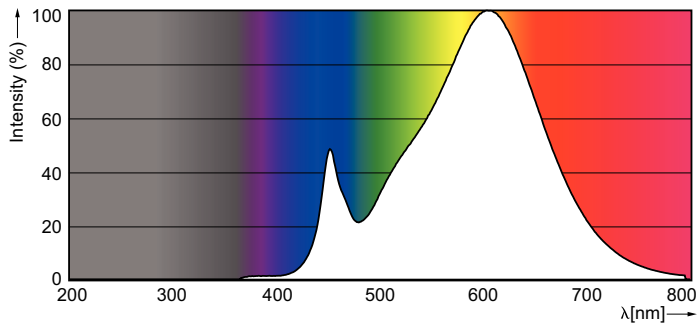

Fotometriske data

Account Lighting - Scan

LEDspot, PAR38 13W 1050lm 3000K

CorePro LEDlinear MV 60W R7S 830 Linear