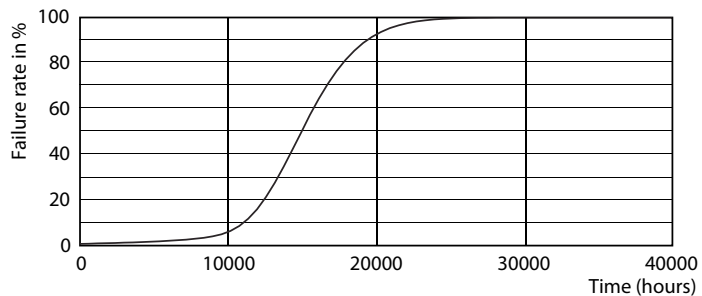

CorePro LEDlinear MV

Levetid

LEDbulb 60W E14 827 FR B38

LEDbulb 60W E14 827 FR B38