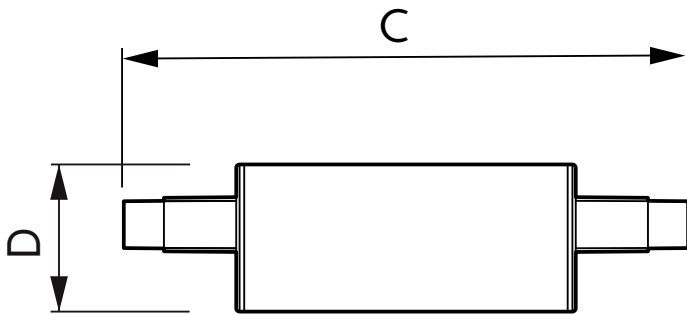

CorePro LEDlinear MV

Produktdata

Fullstendig produktkode	871869671394500
Produktnavn for bestilling	CorePro LEDlinear ND 7.5-60W R7S 78mm830
EAN/UPC – produkt	8718696713945
Bestillingskode	71394500
Lokal bestillingskode	3766380

SAP-teller – antall per pakke	1
SAP-teller – pakker per utvendige	10
SAP-materialer	929001339002
Nettovekt (stykk)	0,045 kg

Målskisse

CorePro LEDlinear ND 7.5-60W R7S 78mm830

Product	D	C
CorePro LEDlinear ND 7.5-60W R7S 78mm830	29 mm	78 mm