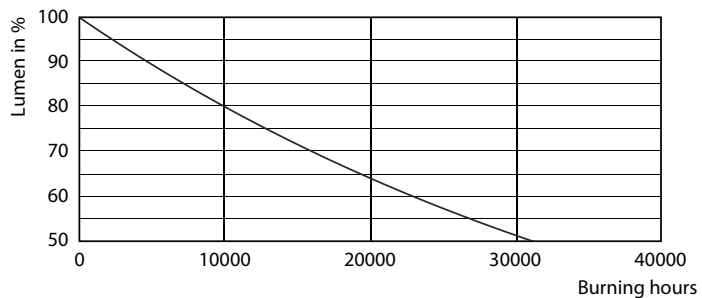

CorePro LEDlinear MV

Levetid

LEDbulb 60W E14 827 FR B38

LEDbulb 60W E14 827 FR B38