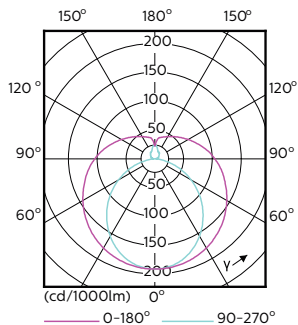

Målskisse

TLED 2ft 8-18W 800lm 4000K G13 Ess-Corep

| Product | D1 | D2 | A1 | A2 | A3 |
|-----------------------------|---------|-------|----------|----------|----------|
| CorePro LEDtube 600mm 8W840 | 25,7 mm | 28 mm | 588,5 mm | 595,5 mm | 602,5 mm |

Fotometriske data

LEDtube 600mm 8W G13 840 800lm

LEDtube 1500mm 20W G13 840 2200lm

CorePro LEDtube EM/Mains

Fotometriske data

LEDtube 1500mm 20W G13 840 2200lm

Levetid

LEDtube 1500mm 20W G13 840 2200lm