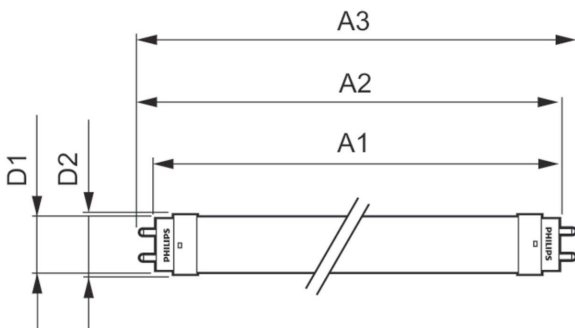

CorePro LEDtube EM/Mains

Mekanisk og innfatning

Lyspæremateriale	Glass
Produktlengde	600 mm
Lyspæreform	Rør, dobbel ende

Godkjenning og bruk

Energisparingsprodukt	Yes
Godkjenningsmerker	CE merke RoHS compliance KEMA Keur certificate
Energiforbruk kWh/1000 t	8 kWh

Produktdata

Fullstendig produktkode	871869671103300

Produktnavn for bestilling	CorePro LEDtube 600mm 8W840
EAN/UPC – produkt	8718696711033
Bestillingskode	71103300
Lokal bestillingskode	3861306
SAP-teller – antall per pakke	1
SAP-teller – pakker per utvendige	10
SAP-materialer	929001338602
Nettvekt (stykk)	0,120 kg

Målskisse

TLED 2ft 8-18W 800lm 4000K G13 Ess-Corep

Product	D1	D2	A1	A2	A3
CorePro LEDtube 600mm 8W840	25,7 mm	28 mm	588,5 mm	595,5 mm	602,5 mm

Fotometriske data