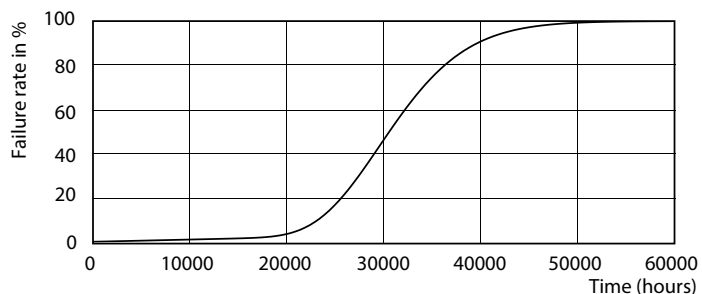

Fotometriske data

LEDtube 600mm 8W G13 840 800lm

LEDtube 1500mm 20W G13 840 2200lm

CorePro LEDtube EM/Mains

Fotometriske data

LEDtube 1500mm 20W G13 840 2200lm

Levetid

LEDtube 1500mm 20W G13 840 2200lm