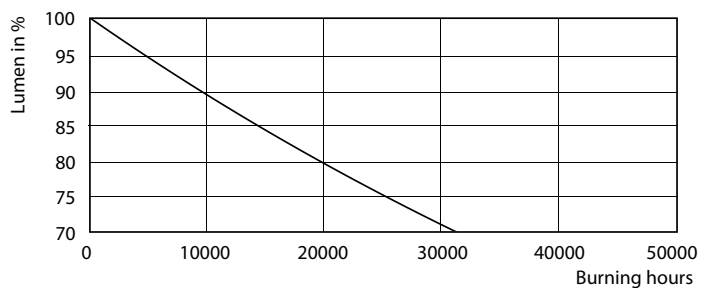

Fotometriske data

LEDtube 600mm 8W G13 840 800lm

LEDtube 1500mm 20W G13 840 2200lm

CorePro LEDtube EM/Mains

Fotometriske data

LEDtube 1500mm 20W G13 840 2200lm

Levetid

LEDtube 1500mm 20W G13 840 2200lm