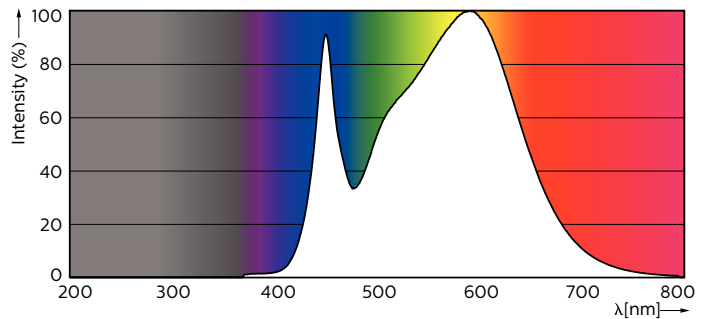

LEDtube 600mm 8W G13 840 800lm

LEDtube 1500mm 20W G13 840 2200lm