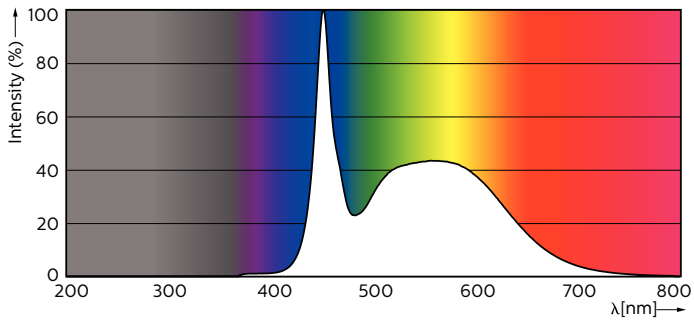

MASTER LEDtube EM/Mains

Fotometriske data

LEDtube 600mm HO 8W865 T8