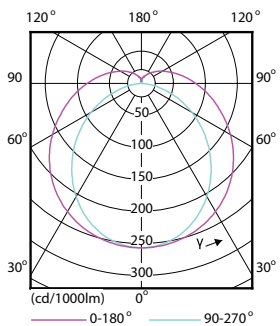

MASTER LEDtube EM/Mains

Maksimal temperatur for innfatningen (nom.)	50 °C
Kontroller og dimming	
Kan dimmes	No
Mekanisk og innfatning	
Lyspæreoverflate	Frostet
Lyspæremateriale	Plast
Produktlengde	600 mm
Lyspæreform	Rør, dobbel ende
Godkjenning og bruk	
Energy Efficiency Class	E
Energisparingsprodukt	Yes
Godkjenningsmerker	RoHS compliance CE merke KEMA Keur certificate

Målskisse

TLED 220-240V 8W-18W 1050lm 6500K G13

Product	D1	D2	A1	A2	A3
MASTER LEDtube 600mm HO 8W865 T8	25,78 mm	28 mm	588,5 mm	595,5 mm	602,5 mm

Fotometriske data

LEDtube 600mm 1200mm 1500mm UO T8

LEDtube 600mm HO 8W865 T8

MASTER LEDtube EM/Mains

Fotometriske data

LEDtube 600mm HO 8W865 T8

Levetid

LEDtube 600mm 1200mm 1500mm UO T8

LEDtube 600mm 1200mm 1500mm UO T8