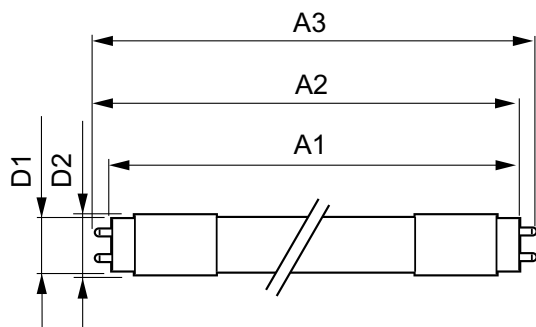

MASTER LEDtube EM/Mains

Maksimal temperatur for innfatningen (nom.)	50 °C
Kontroller og dimming	
Kan dimmes	No
Mekanisk og innfatning	
Lyspæreoverflate	Frostet
Lyspæremateriale	Plast
Produktlengde	600 mm
Lyspæreform	Rør, dobbel ende
Godkjenning og bruk	
Energy Efficiency Class	E
Energisparingsprodukt	Yes
Godkjenningsmerker	RoHS compliance CE merke KEMA Keur certificate

Energiforbruk kWh/1000 t	8 kWh 465200
Produktdata	
Fullstendig produktkode	871869669751100
Produktnavn for bestilling	MASTER LEDtube 600mm HO 8W865 T8
EAN/UPC – produkt	8718696697511
Bestillingskode	69751100
SAP-teller – antall per pakke	1
SAP-teller – pakker per utvendige	10
SAP-materialer	929001307202
Nettovekt (stykk)	0,150 kg

Målskisse

TLED 220-240V 8W-18W 1050lm 6500K G13

Product	D1	D2	A1	A2	A3
MASTER LEDtube 600mm HO 8W865 T8	25,78 mm	28 mm	588,5 mm	595,5 mm	602,5 mm