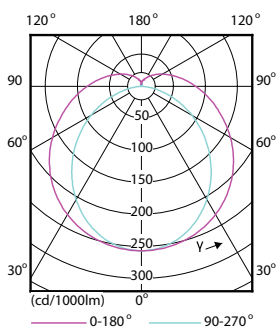

MASTER LEDtube EM/Mains

Maksimal temperatur for innfatningen (nom.)	50 °C
Kontroller og dimming	
Kan dimmes	No
Mekanisk og innfatning	
Lyspæreoverflate	Frosted
Lyspæremateriale	Plast
Produktlengde	600 mm
Godkjenning og bruk	
Energieffektivitetsmerke (EEL)	A++
Energisparingsprodukt	Yes
Godkjenningsmerker	RoHS compliance CE merke KEMA Keur certificate

Målskisse

TLED 220-240V 8W-18W 1000lm 3000K G13

Product	D1	D2	A1	A2	A3
MASTER LEDtube 600mm HO 8W830 T8	25,78 mm	28 mm	588,5 mm	595,5 mm	602,5 mm

Fotometriske data

LEDtube 600mm 1200mm 1500mm UO T8

LEDtube 600mm HO 8W830 T8

MASTER LEDtube EM/Mains

Fotometriske data

LEDtube 600mm HO 8W830 T8

Levetid

LEDtube 600mm 1200mm 1500mm UO T8

LEDtube 600mm 1200mm 1500mm UO T8