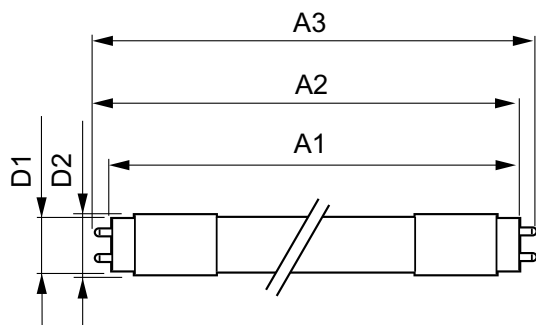

MASTER LEDtube EM/Mains

Maksimal temperatur for innfatningen (nom.)	50 °C
Kontroller og dimming	
Kan dimmes	No
Mekanisk og innfatning	
Lyspæreoverflate	Frosted
Lyspæremateriale	Plast
Produktlengde	600 mm
Godkjenning og bruk	
Energieffektivitetsmerke (EEL)	A++
Energisparingsprodukt	Yes
Godkjenningsmerker	RoHS compliance CE merke KEMA Keur certificate

Energiforbruk kWh/1000 t	8 kWh
Produktdata	
Fullstendig produktkode	871869669747400
Produktnavn for bestilling	MASTER LEDtube 600mm HO 8W830 T8
EAN/UPC – produkt	8718696697474
Bestillingskode	69747400
Lokal bestillingskode	3861532
SAP-teller – antall per pakke	1
SAP-teller – pakker per utvendige	10
SAP-materialer	929001307002
Nettovekt (stykk)	0,150 kg

Målskisse

TLED 220-240V 8W-18W 1000lm 3000K G13

Product	D1	D2	A1	A2	A3
MASTER LEDtube 600mm HO 8W830 T8	25,78 mm	28 mm	588,5 mm	595,5 mm	602,5 mm