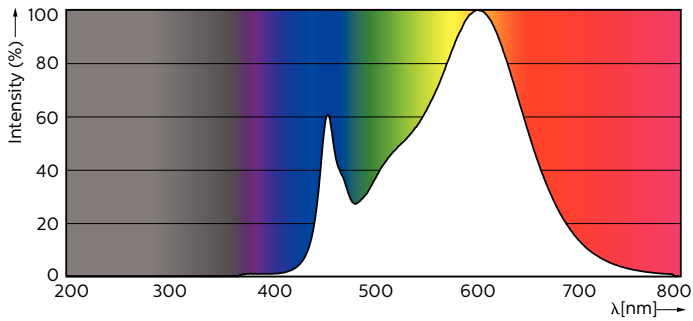

MASTER LEDtube EM/Mains

Fotometriske data

LEDtube 600mm HO 8W830 T8