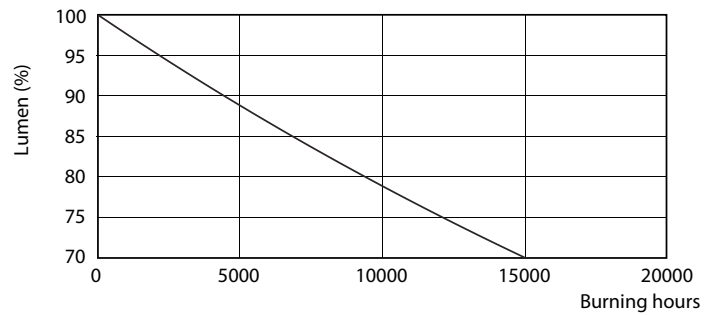

LEDbulb 40W E27 830 FR A60