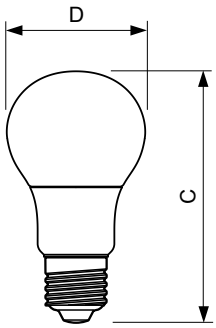

CorePro LEDbulb

Godkjenning og bruk

Energieffektivitet, klasse	F
Energiforbruk kWh/1000 t	5 kWh
EPREL-registreringsnummeret er:	397634

Produktdata

Fullstendig produktkode	871869657787500
Produktnavn for bestilling	CorePro LED bulb ND 5-40W A60 E27 865

EAN/UPC – produkt	8718696577875
Bestillingskode	57787500
SAP-teller – antall per pakke	1
SAP-teller – pakker per utvendige	10
SAP-materialer	929001304632
Nettovekt (stykk)	0,076 kg

Målskisse

CorePro LED bulb ND 5-40W A60 E27 865

Product	D	C
CorePro LED bulb ND 5-40W A60 E27 865	60 mm	110 mm