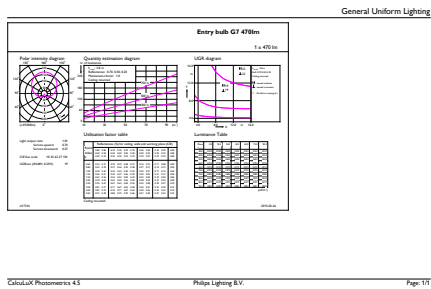

Fotometriske data

CorePro LEDbulb 40W E27 865 FR A60