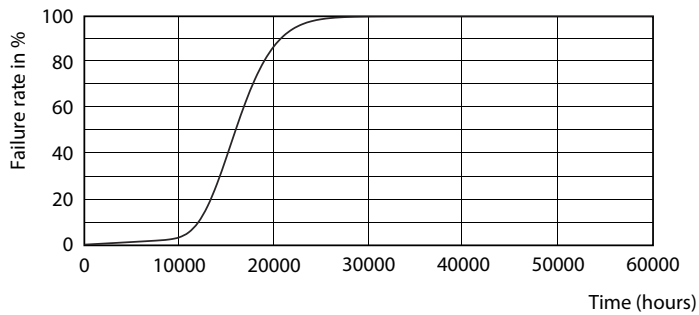

Levetid

LEDbulb 40W E27 830 FR A60