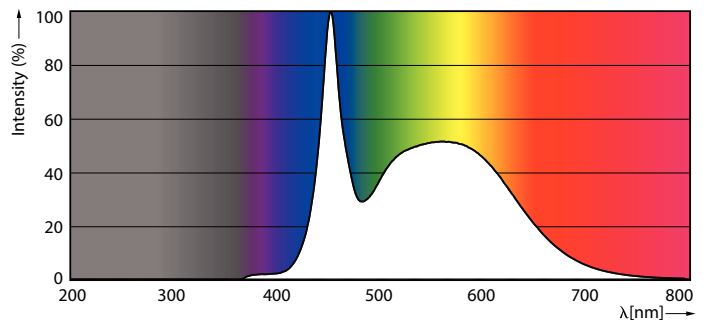

CorePro LEDbulb 40W E27 865 FR A60