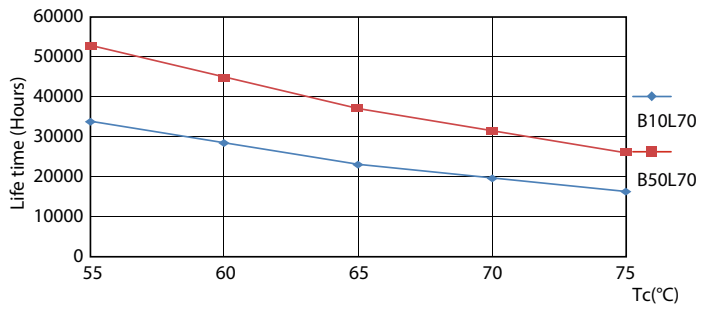

MASTER LEDtube InstantFit HF

Levetid

LEDtube HF HO-UO 14-24W G13 830-865 T8