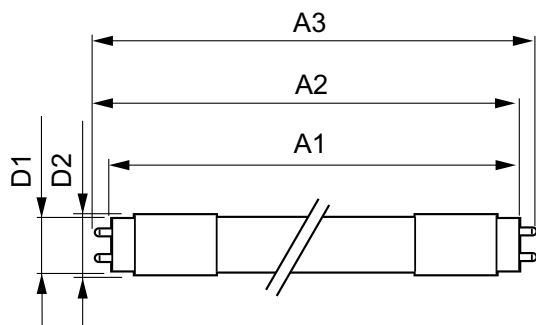

Warnings and safety

• MERK: Den samlede energieffektiviteten og lysfordelingen i installasjoner avhenger av type installasjon.

Produktdata

Generell informasjon	
Lyskilde feste	G13 ROT (Rotating) [Medium Bi-Pin Fluorescent]
I samsvar med EU RoHS	Ja
Nominell levetid (nom.)	60000 h
Av/på-syklus.	50 000 X
Referanse for ytelsesmåling	Sphere
Teknisk belysning	
Fargekode	840 [CCT av 4000 K]
Spredningsvinkel (nom.)	160 °
Lysstrøm (nom.)	3700 lm
Fargebetegnelse	Kaldhvit (CW)
Korrelert fargetemperatur (nom.)	4000 K
Lyseffekt (merkekapasitet) (nom.)	154,00 lm/W
Fargesamsvar	<6
Fargegjengivelse (nom)	83

MASTER LEDtube InstantFit HF

Maksimal temperatur for innfatningen (nom.)	55 °C
Kontroller og dimming	
Kan dimmes	No
Mekanisk og innfatning	
Lyspæremateriale	Plast
Produktlengde	1500 mm
Lyspæreform	Rør, dobbel ende
Godkjenning og bruk	
Energieffektivitet, klasse	D
Energisparingsprodukt	Yes
Godkjenningsmerker	RoHS compliance TUV CE merke KEMA Keur certificate

Målskisse

MASTER LEDtube HF 1500mm UO 24W840 T8

Product	D1	D2	A1	A2	A3
MASTER LEDtube HF 1500mm UO 24W840 T8	25,6 mm	28 mm	1498,7 mm	1505,8 mm	1512,9 mm

Fotometriske data

MAS LEDtube HF 1500mm UO 24W840 T8