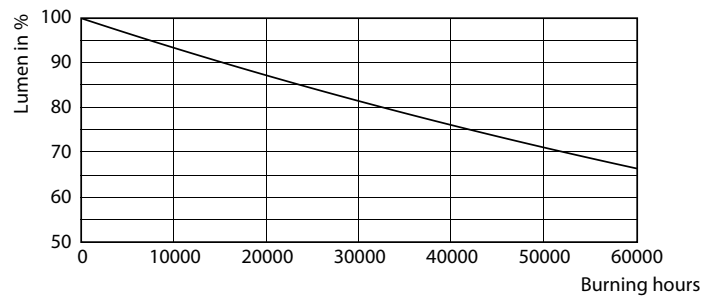

MASTER LEDtube InstantFit HF

Fotometriske data

Levetid

LEDtube HF HO-UO 14-24W G13 830-865 T8