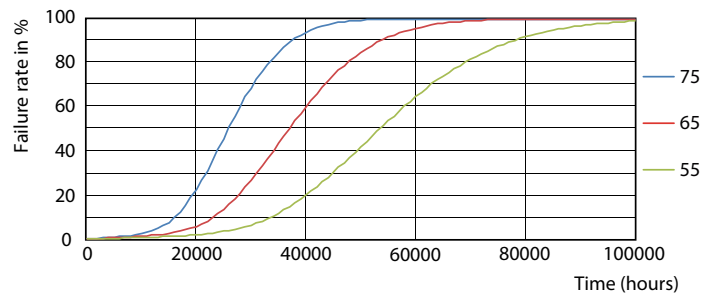

MAS LEDtube HF 1500mm UO 24W840 T8

MASTER LEDtube InstantFit HF

Fotometriske data

LEDtube HF 1200mm 1500mm UO T8

Levetid

LEDtube HF 1500mm HO-UO 20-24W G13 830-865 T8

LEDtube HF 1500mm 26W G5 T5

LEDtube HF 1200mm 1500mm UO T8