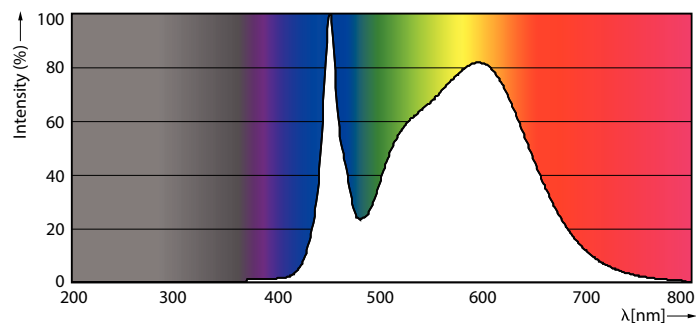

Fotometriske data

MAS LEDtube HF 1500mm UO 24W840 T8

MAS LEDtube HF 1500mm UO 24W840 T8