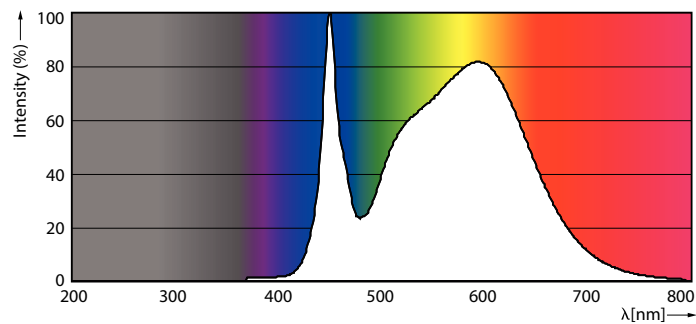

Fotometriske data

MAS LEDtube HF 1200mm UO 16W840 T8

MAS LEDtube HF 1200mm UO 16W840 T8