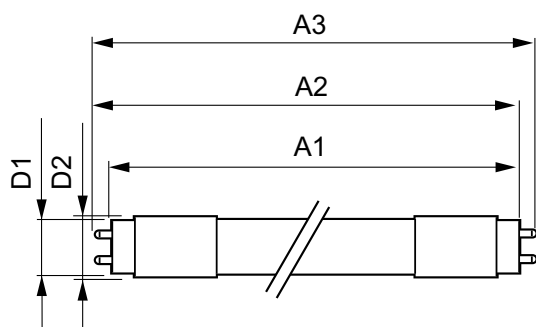

Warnings and safety

• MERK: Den samlede energieffektiviteten og lysfordelingen i installasjoner avhenger av type installasjon.

Produktdata

Generell informasjon	
Lyskilde feste	G13 ROT (Rotating) [Medium Bi-Pin Fluorescent]
I samsvar med EU RoHS	Ja
Nominell levetid (nom.)	60000 h
Av/på-syklus.	50 000 X
	Sphere
Teknisk belysning	
Fargekode	840 [CCT av 4000 K]
Spredningsvinkel (nom.)	160 °
Lysstrøm (nom.)	2500 lm
Fargebetegnelse	Kaldhvit (CW)
Korrelert fargetemperatur (nom.)	4000 K
Lyseffekt (merkekapasitet) (nom.)	156,00 lm/W
Fargesamsvar	<6
Fargegjengivelse (nom)	83

MASTER LEDtube InstantFit HF

Maksimal temperatur for innfatningen (nom.)	55 °C
Kontroller og dimming	
Kan dimmes	No
Mekanisk og innfatning	
Lyspæremateriale	Plast
Produktlengde	1200 mm
Lyspæreform	Rør, dobbel ende
Godkjenning og bruk	
Energy Efficiency Class	D
Energisparingsprodukt	Yes
Godkjenningsmerker	RoHS compliance CE merke KEMA Keur certificate
Energiforbruk kWh/1000 t	16 kWh

Målskisse

MAS LEDtube HF 1200mm UO 18W840 T8

Product	D1	D2	A1	A2	A3
MASTER LEDtube HF 1200mm UO 16W840 T8	25,6 mm	28 mm	1198,1 mm	1205,2 mm	1212,3 mm

Fotometriske data

MAS LEDtube HF 1200mm UO 16W840 T8

MAS LEDtube HF 1200mm UO 16W840 T8