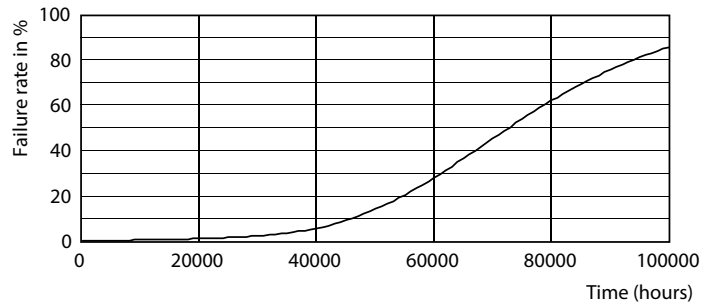

LEDtube_70K-LED

Levetid