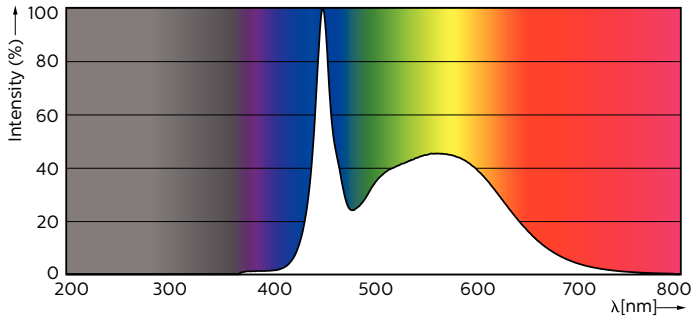

MASTER LEDtube EM/Mains

Fotometriske data

LEDtube 900mm HO 12W865 T8