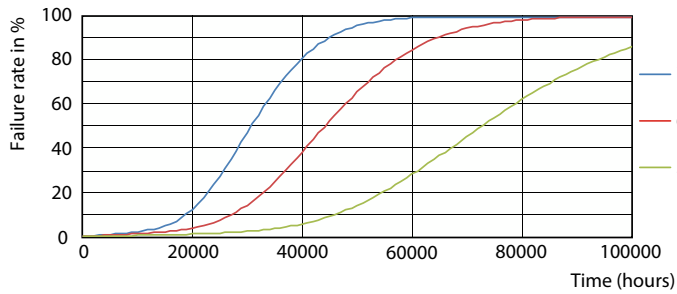

MASTER LEDtube EM/Mains

Fotometriske data

Levetid

LEDtube_70K-LED