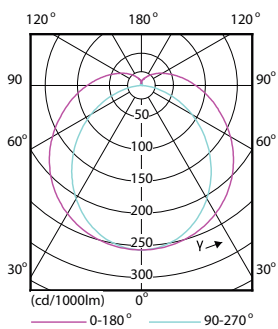

MASTER LEDtube EM/Mains

Omgivelsestemperatur for lagring (min.)	-40 °C
Maksimal temperatur for innfatningen (nom.)	50 °C
Kontroller og dimming	
Kan dimmes	No
Mekanisk og innfatning	
Lyspæreoverflate	Matt
Lyspæremateriale	Plast
Produktlengde	900 mm
Lyspæreform	Rør, dobbel ende
Godkjenning og bruk	
Energieffektivitet, klasse	E
Energisparingsprodukt	Yes
Godkjenningsmerker	RoHS compliance TUV CE merke KEMA Keur certificate

Målskisse

MASTER LEDtube 900mm HO 12W 865 T8

Product	D1	D2	A1	A2	A3
MASTER LEDtube 900mm HO 12W 865 T8	25,78 mm	28 mm	893,3 mm	900,4 mm	907,5 mm

Fotometriske data

LEDtube 600mm 1200mm 1500mm UO T8

LEDtube 900mm HO 12W865 T8

MASTER LEDtube EM/Mains

Fotometriske data

LEDtube 900mm HO 12W865 T8

Levetid

LEDtube MAS SLR 12,5W 70K FailureRate-LED-LED

LEDtube_70K-LED

LEDtube MAS SLR 12,5W 70K LifetimeVsTc-LED-LED

LEDtube MAS SLR 12,5W 70K LumenVsTc-LMP-LMP