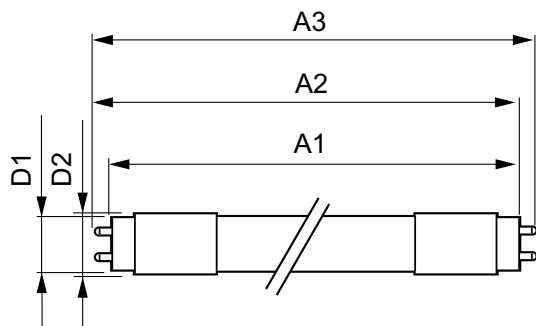

Warnings and safety

- BEMERKNINGER: Den generelle energieffektivitet og lysfordeling i alle installasjoner der disse lyskildene brukes er avhengig av designet på installasjonen.

Produktdata

Generell informasjon	
Lyskilde feste	G13 ROT (Rotating) [Medium Bi-Pin Fluorescent]
I samsvar med EU RoHS	Ja
Nominell levetid (nom.)	70000 h
Av/på-syklus.	200 000 X
Referanse for ytelsesmåling	Sphere
Teknisk belysning	
Fargekode	865 [CCT av 6500 K]
Spredningsvinkel (nom.)	160 °
Lysstrøm (nom.)	1575 lm
Fargebetegnelse	Kaldt dagslys
Korreleret fargetemperatur (nom.)	6500 K
Lyseffekt (merkekapasitet) (nom.)	131,00 lm/W
Fargesamsvar	<6
Fargegjengivelse (nom)	80

MASTER LEDtube EM/Mains

Omgivelsestemperatur for lagring (min.)	-40 °C
Maksimal temperatur for innfatningen (nom.)	50 °C
Kontroller og dimming	
Kan dimmes	No
Mekanisk og innfatning	
Lyspæreoverflate	Matt
Lyspæremateriale	Plast
Produktlengde	900 mm
Lyspæreform	Rør, dobbel ende
Godkjenning og bruk	
Energieffektivitet, klasse	E
Energisparingsprodukt	Yes
Godkjenningsmerker	RoHS compliance TUV CE merke KEMA Keur certificate

Energiforbruk kWh/1000 t	12 kWh
EPREL-registreringsnummeret er:	403573
Produktdata	
Fullstendig produktkode	871869668710900
Produktnavn for bestilling	MASTER LEDtube 900mm HO 12W 865 T8
EAN/UPC – produkt	8718696687109
Bestillingskode	68710900
SAP-teller – antall per pakke	1
SAP-teller – pakker per utvendige	10
SAP-materialer	929001298502
Nettovekt (stykk)	0,180 kg

Målskisse

MASTER LEDtube 900mm HO 12W 865 T8

Product	D1	D2	A1	A2	A3
MASTER LEDtube 900mm HO 12W 865 T8	25,78 mm	28 mm	893,3 mm	900,4 mm	907,5 mm

Fotometriske data

LEDtube 600mm 1200mm 1500mm UO T8

LEDtube 900mm HO 12W865 T8