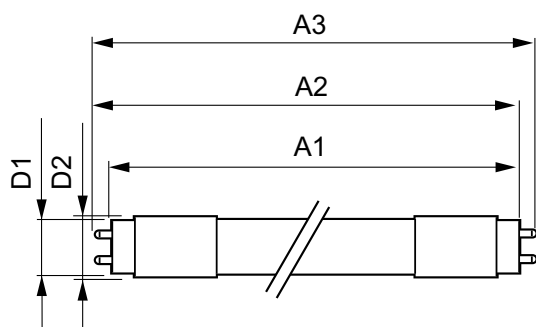

Warnings and safety

• MERK: Den samlede energieffektiviteten og lysfordelingen i installasjoner avhenger av type installasjon.

Produktdata

Generell informasjon	
Lyskilde feste	G13 ROT (Rotating) [Medium Bi-Pin Fluorescent]
I samsvar med EU RoHS	Ja
Nominell levetid (nom.)	60000 h
Av/på-syklus.	50 000 X
Referanse for ytelsesmåling	Sphere
Teknisk belysning	
Fargekode	830 [CCT av 3000 K]
Spredningsvinkel (nom.)	160 °
Lysstrøm (nom.)	2900 lm
Fargebetegnelse	Hvit (WH)
Korrelert fargetemperatur (nom.)	3000 K
Lyseffekt (merkekapasitet) (nom.)	145,00 lm/W
Fargesamsvar	<6
Fargegjengivelse (nom)	83

MASTER LEDtube InstantFit HF

Maksimal temperatur for innfatningen (nom.)	55 °C
Kontroller og dimming	
Kan dimmes	No
Mekanisk og innfatning	
Lyspæremateriale	Plast
Produktlengde	1500 mm
Lyspæreform	Rør, dobbel ende
Godkjenning og bruk	
Energieffektivitet, klasse	E
Energisparingsprodukt	Yes
Godkjenningsmerker	RoHS compliance CE merke KEMA Keur certificate
Energiforbruk kWh/1000 t	20 kWh

Målskisse

MAS LEDtube HF 1500mm HO 20W830 T8

Product	D1	D2	A1	A2	A3
MASTER LEDtube HF 1500mm HO 20W830 T8	25,6 mm	28 mm	1498,7 mm	1505,8 mm	1512,9 mm

Fotometriske data

MAS LEDtube HF 1500mm HO 20W830 T8

MAS LEDtube HF 1500mm HO 20W830 T8