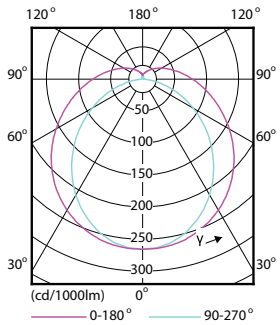

MASTER LEDtube InstantFit HF

Fotometriske data

LEDtube HF 1200mm 1500mm UO T8