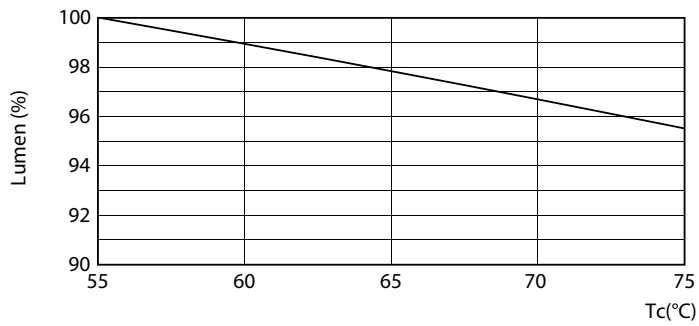

Levetid

LEDtube HF 1500mm HO-UO 20-24W G13 830-865 T8