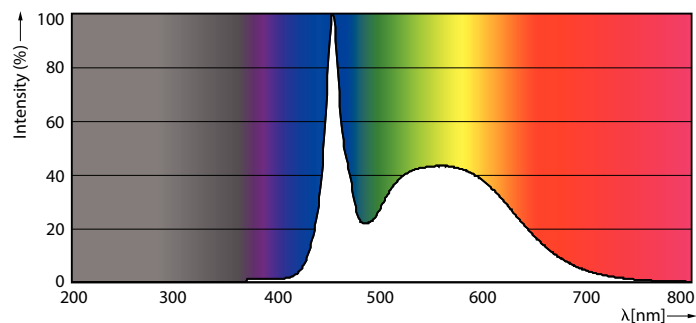

Fotometriske data

MAS LEDtube HF 1500mm HO 20W865 T8

MAS LEDtube HF 1500mm HO 20W865 T8