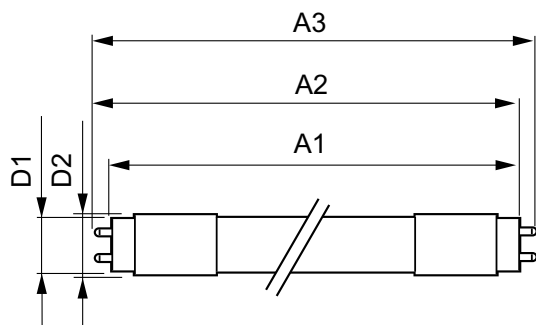

MASTER LEDtube InstantFit HF

Maksimal temperatur for innfatningen (nom.)	55 °C
Kontroller og dimming	
Kan dimmes	No
Mekanisk og innfatning	
Lyspæremateriale	Plast
Produktlengde	1500 mm
Lyspæreform	Rør, dobbel ende
Godkjenning og bruk	
Energieffektivitet, klasse	D
Energisparingsprodukt	Yes
Godkjenningsmerker	RoHS compliance TUV CE merke KEMA Keur certificate

Energiforbruk kWh/1000 t	20 kWh
EPREL-registreringsnummeret er:	387371
Produktdata	
Fullstendig produktkode	871869668756700
Produktnavn for bestilling	MASTER LEDtube HF 1500mm HO 20W865 T8
EAN/UPC – produkt	8718696687567
Bestillingskode	68756700
SAP-teller – antall per pakke	1
SAP-teller – pakker per utvendige	10
SAP-materialer	929001284502
Nettovekt (stykk)	0,450 kg

Målskisse

MASTER LEDtube HF 1500mm HO 20W865 T8

Product	D1	D2	A1	A2	A3
MASTER LEDtube HF 1500mm HO 20W865 T8	25,6 mm	28 mm	1498,7 mm	1505,8 mm	1512,9 mm