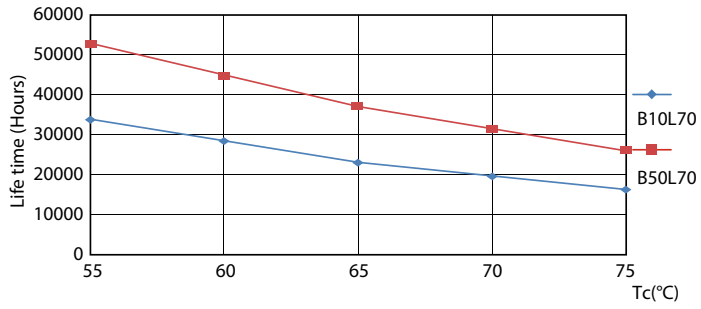

MASTER LEDtube InstantFit HF

Levetid

LEDtube HF HO-UO 14-24W G13 830-865 T8