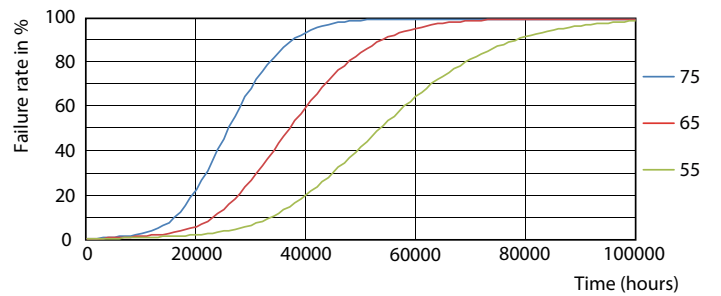

## Levetid

LEDtube HF 1500mm HO-UO 20-24W G13 830-865 T8

LEDtube HF 1500mm 26W G5 T5

LEDtube HF 1200mm 1500mm UO T8

LEDtube HF HO-UO 14-24W G13 830-865 T8