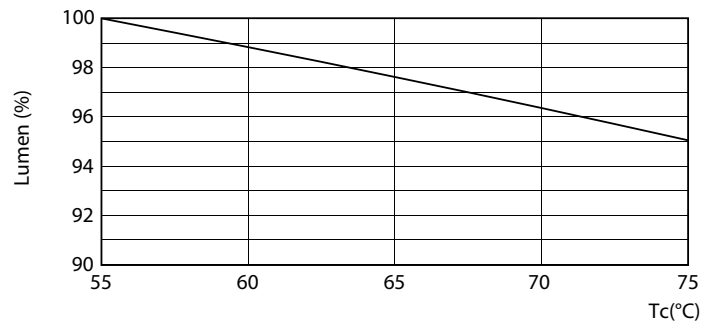

## Levetid

LEDtube HF 1500mm 26W G5 T5

LEDtube HF HO-UO 14-24W G13 830-865 T8

LEDtube HF 1200mm 1500mm UO T8

LEDtube HF 1200mm HO-UO 14-16W G13 830-865 T8