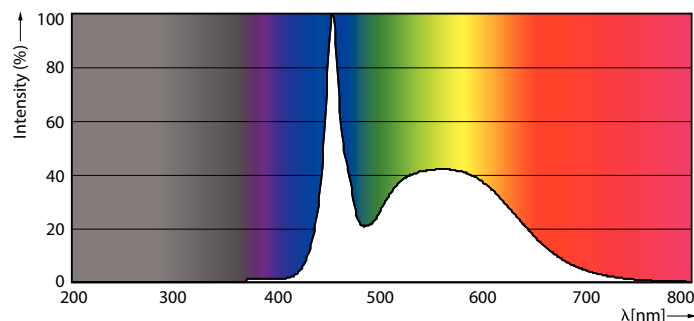

Fotometriske data

MAS LEDtube HF 1200mm HO 14W865 T8

MAS LEDtube HF 1200mm HO 14W865 T8