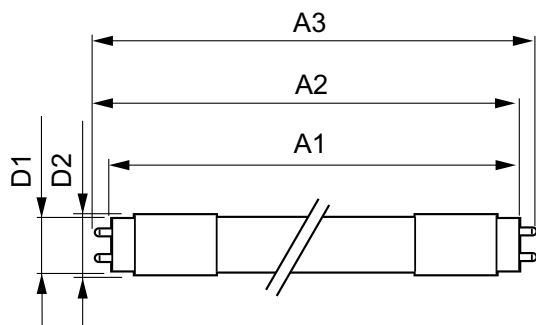

MASTER LEDtube InstantFit HF

Maksimal temperatur for innfatningen (nom.)	55 °C
Kontroller og dimming	
Kan dimmes	No
Mekanisk og innfatning	
Lyspæremateriale	Plast
Produktlengde	1200 mm
Lyspæreform	Rør, dobbel ende
Godkjenning og bruk	
Energy Efficiency Class	D
Energisparingsprodukt	Yes
Godkjenningsmerker	RoHS compliance CE merke KEMA Keur certificate

Energiforbruk kWh/1000 t	14 kWh
	387368
Produktdata	
Fullstendig produktkode	871869668750500
Produktnavn for bestilling	MASTER LEDtube HF 1200mm HO 14W865 T8
EAN/UPC – produkt	8718696687505
Bestillingskode	68750500
SAP-teller – antall per pakke	1
SAP-teller – pakker per utvendige	10
SAP-materialer	929001284202
Nettovekt (stykk)	0,360 kg

Målskisse

MAS LEDtube HF 1200mm HO 14W865 T8

Product	D1	D2	A1	A2	A3
MASTER LEDtube HF 1200mm HO 14W865 T8	25,6 mm	28 mm	1198,1 mm	1205,2 mm	1212,3 mm