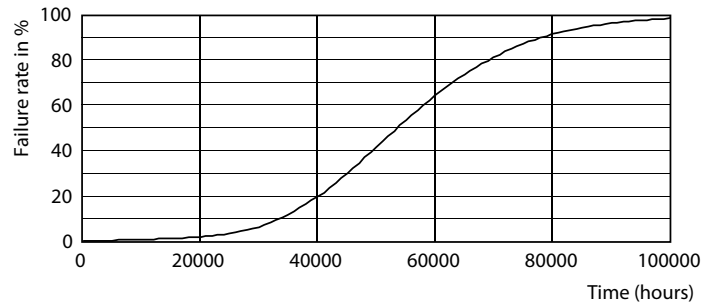

LEDtube HF 1200mm 1500mm UO T8