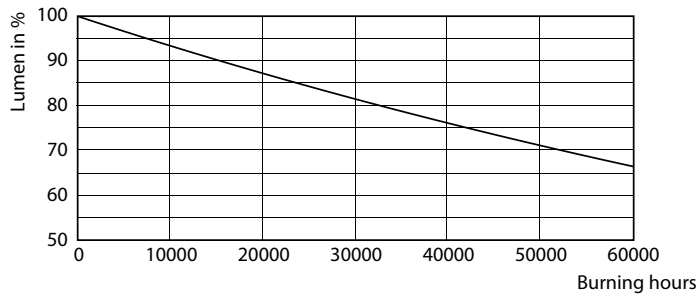

MASTER LEDtube InstantFit HF

Fotometriska data

Levetid

LEDtube HF 1200mm 1500mm UO T8

LEDtube HF HO-UO 14-24W G13 830-865 T8