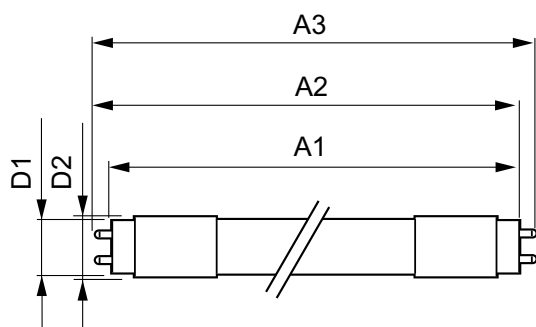

Warnings and safety

• MERK: Den samlede energieffektiviteten og lysfordelingen i installasjoner avhenger av type installasjon.

Produktdata

Generell informasjon	
Lyskildefeste	G13 ROT (Rotating) [Medium Bi-Pin Fluorescent]
I samsvar med EU RoHS	Ja
Nominell levetid (nom.)	60000 h
Av/på-syklus.	50 000 X
Teknisk belysning	
Fargekode	840 [CCT of 4000K]
Spredningsvinkel (nom.)	160 °
Lysstrøm (nom.)	2100 lm
Fargebetegnelse	Kaldhvit (CW)
Korrelert fargetemperatur (nom.)	4000 K
Lyseffekt (merkekapasitet) (nom.)	150,00 lm/W
Fargesamsvar	<6
Fargejengivelse (nom)	83

MASTER LEDtube InstantFit HF

Maksimal temperatur for innfatningen (nom.)	55 °C
Kontroller og dimming	
Kan dimmes	No
Mekanisk og innfatning	
Lyspæremateriale	Plast
Produktlengde	1200 mm
Godkjenning og bruk	
Energieffektivitetsmerke (EEL)	A++
Energisparingsprodukt	Yes
Godkjenningsmerker	RoHS compliance CE merke KEMA Keur certificate
Energiforbruk kWh/1000 t	17 kWh

Målskisse

MAS LEDtube HF 1200mm HO 14W840 T8

Product	D1	D2	A1	A2	A3
MASTER LEDtube HF 1200mm HO 14W840 T8	25,6 mm	28 mm	1198,1 mm	1205,2 mm	1212,3 mm

Fotometriske data

MAS LEDtube HF 1200mm HO 14W840 T8

MAS LEDtube HF 1200mm HO 14W840 T8