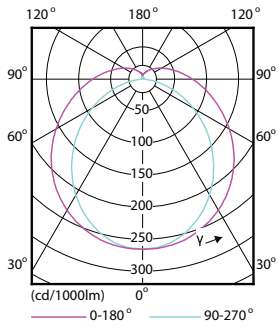

MASTER LEDtube InstantFit HF

Fotometriska data

LEDtube HF 1200mm 1500mm UO T8