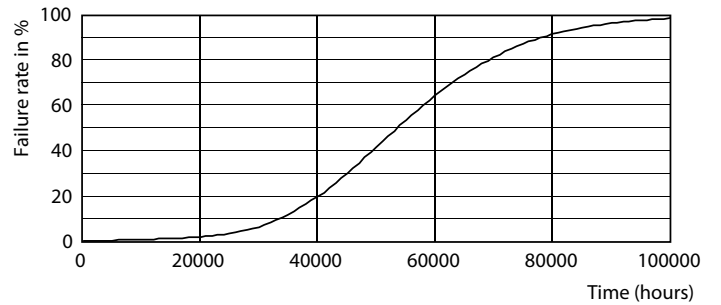

LEDtube HF 1200mm 1500mm UO T8

Levetid