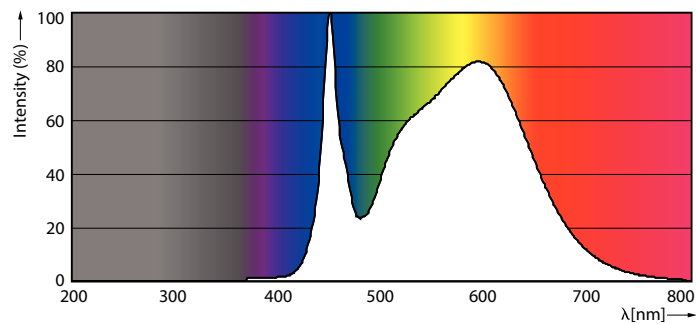

Fotometriske data

MAS LEDtube HF 1200mm HO 14W840 T8

MAS LEDtube HF 1200mm HO 14W840 T8