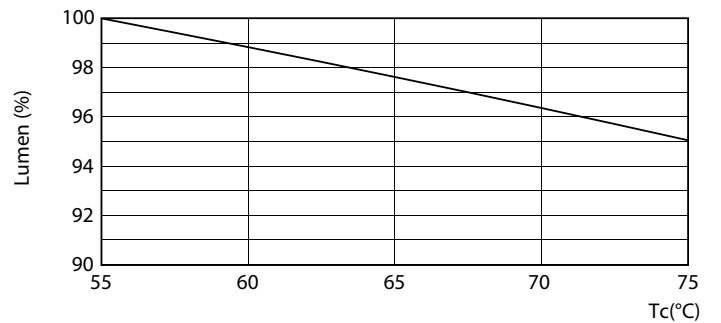

MASTER LEDtube InstantFit HF

Fotometriska data

LEDtube HF 1200mm 1500mm UO T8

Levetid

LEDtube HF 1500mm 26W G5 T5

LEDtube HF 1200mm 1500mm UO T8

LEDtube HF HO-UO 14-24W G13 830-865 T8

LEDtube HF 1200mm HO-UO 14-16W G13 830-865 T8