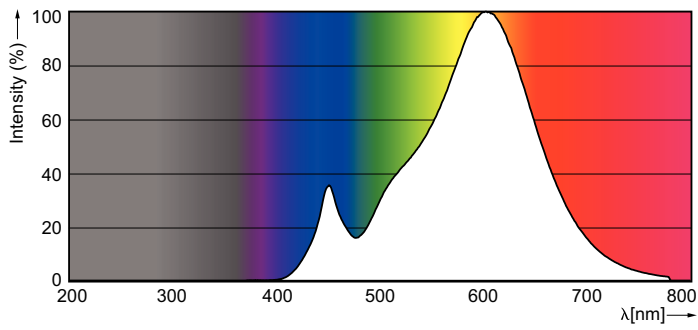

Classic LED Lamps

LED classic 40W A60 E27 WW FR ND 1CT/10

LED Deco Classic har klassisk design og gir vakkert, dekorativt "varmt, hvitt lys" og sparer samtidig ca. 90 % av energikostnadene.

Produktdata

Generell informasjon	
Lyskilde feste	E27 [E27]
Nominell levetid (nom.)	15000 h
Av/på-syklus.	30 000 X
Teknisk type	4,5-40W
Teknisk belysning	
Fargekode	827 [CCT av 2700 K]
Lysstrøm (nom.)	470 lm
Fargebetegnelse	Varm hvit (WW)
Korrelert fargetemperatur (nom.)	2700 K
Lyseffekt (merkekapasitet) (nom.)	104,00 lm/W
Fargesamsvar	<6
Fargegjengivelse (nom)	80
Nominell vedlikeholdsfaktor for lyskildelumen ved utgangen av nominell levetid (nom.)	70 %
Drift og elektrisk	
Inngangsfrekvens	50 Hz
Power (Rated) (Nom)	4,5 W
lyskildestrøm (nom.)	40 mA
Starttid (nom.)	0,5 s
Oppvarmingstid til 60 % lyseffekt (nom.)	0,5 s
Strømfaktor (nom)	0,5

Spenning (nom.)	220-240 V
Temperatur	
Maksimal temperatur for innfatningen (nom.)	50 °C
Kontroller og dimming	
Kan dimmes	No
Mekanisk og innfatning	
Lyspæreoverflate	Frostet
Godkjenning og bruk	
Energieffektivitetsmerke (EEL)	A++
Energiforbruk kWh/1000 t	5 kWh
Produktdata	
Fullstendig produktkode	871869641965601
Produktnavn for bestilling	LED classic 40W A60 E27 WW FR ND 1CT/10
EAN/UPC – produkt	8718696419656
Bestillingskode	41965601
Teller – antall per pakke	1
Teller – pakker per utvendige boks	10
Materialenr. (12NC)	929001242982
Nettvekt (stykk)	0,040 kg

Classic LED Lamps

Målskisse

Bulb A60 220~240V 5W 470lm 2700K E27 ND

Product	D	C
LED classic 40W A60 E27 WW FR ND 1CT/10	60 mm	110 mm

Fotometriske data

LED Lamps, LEDClassic 60W A60 E27 2700K 806lm

LED Lamps, LEDClassic 40W A60 E27 2700K 470lm FR