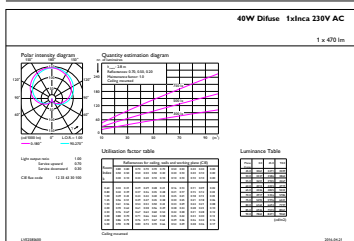

Spenning (nom.)	220-240 V
Temperatur	
Maksimal temperatur for innfatningen (nom.)	50 °C
Kontroller og dimming	
Kan dimmes	No
Mekanisk og innfatning	
Lyspæreoverflate	Frostet
Godkjenning og bruk	
Energieffektivitetsmerke (EEL)	A++
Energiforbruk kWh/1000 t	5 kWh
Produktdata	
Fullstendig produktkode	871869641965601
Produktnavn for bestilling	LED classic 40W A60 E27 WW FR ND 1CT/10
EAN/UPC – produkt	8718696419656
Bestillingskode	41965601
Teller – antall per pakke	1
Teller – pakker per utvendige boks	10
Materialenr. (12NC)	929001242982
Nettvekt (stykk)	0,040 kg

Classic LED Lamps

Målskisse

Bulb A60 220~240V 5W 470lm 2700K E27 ND

Product	D	C
LED classic 40W A60 E27 WW FR ND 1CT/10	60 mm	110 mm

Fotometriske data

LED Lamps, LEDClassic 60W A60 E27 2700K 806lm

LED Lamps, LEDClassic 40W A60 E27 2700K 470lm FR