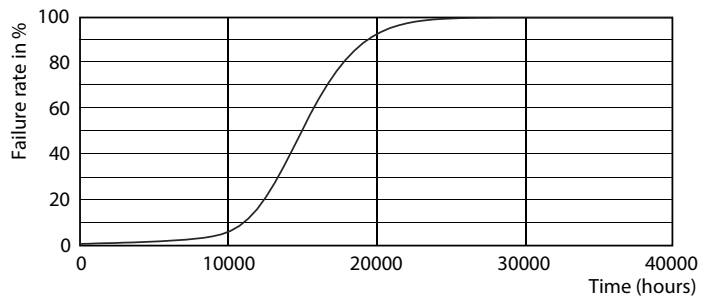

Classic LED Lamps

Levetid

LEDbulb 60W E14 827 FR B38

LEDbulb 60W E14 827 FR B38