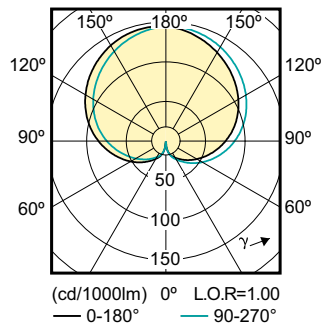

Spenning (nom.)	220-240 V
Temperatur	
Maksimal temperatur for innfatningen (nom.)	50 °C
Kontroller og dimming	
Kan dimmes	No
Mekanisk og innfatning	
Lyspæreoverflate	Frostet
Godkjenning og bruk	
Energieffektivitetsmerke (EEL)	A++
Energiforbruk kWh/1000 t	5 kWh
Produktdata	
Fullstendig produktkode	871869641965601
Produktnavn for bestilling	LED classic 40W A60 E27 WW FR ND 1CT/10
EAN/UPC – produkt	8718696419656
Bestillingskode	41965601
Teller – antall per pakke	1
Teller – pakker per utvendige boks	10
Materialenr. (12NC)	929001242982
Nettvekt (stykk)	0,040 kg

Classic LED Lamps

Målskisse

Bulb A60 220~240V 5W 470lm 2700K E27 ND

Product	D	C
LED classic 40W A60 E27 WW FR ND 1CT/10	60 mm	110 mm

Fotometriske data

LED Lamps, LEDClassic 60W A60 E27 2700K 806lm

LED Lamps, LEDClassic 40W A60 E27 2700K 470lm FR