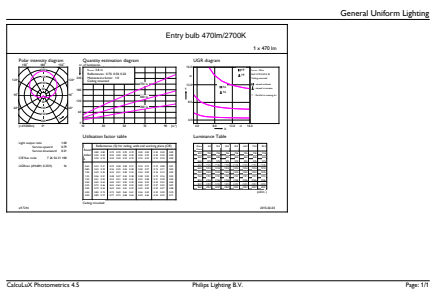

CorePro LEDbulb

Produktnavn for bestilling	CorePro LEDbulb ND 5.5-40W A60 B22 827
EAN/UPC – produkt	8718696577653
Bestillingskode	57765300
SAP-teller – antall per pakke	1

SAP-teller – pakker per utvendige	10
SAP-materialer	929001233802
Nettovekt (stykk)	0.076 kg

Målskisse

D

Product	D	C
CorePro LEDbulb ND 5.5-40W A60 B22 827	60 mm	110 mm

Entrybulb 230V 6W-40W 470lm 2700K B22 ND

Fotometriske data