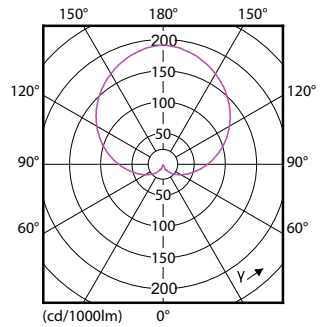

CorePro LEDbulb

Produktnavn for bestilling	CorePro LEDbulb ND 5.5-40W A60 B22 827
EAN/UPC – produkt	8718696577653
Bestillingskode	57765300
SAP-teller – antall per pakke	1

SAP-teller – pakker per utvendige	10
SAP-materialer	929001233802
Nettovekt (stykk)	0.076 kg

Målskisse

D

Product	D	C
CorePro LEDbulb ND 5.5-40W A60 B22 827	60 mm	110 mm

Entrybulb 230V 6W-40W 470lm 2700K B22 ND

Fotometriske data