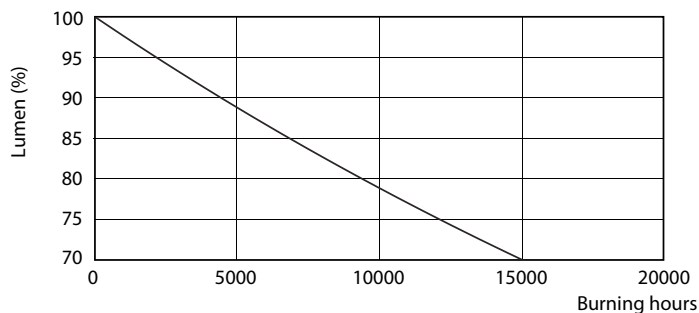

Produktdata

Generell informasjon	
Lyskildefeste	B22 [B22]
I samsvar med EU RoHS	Ja
Nominell levetid (nom.)	15000 h
Av/på-syklus.	50 000 X
Teknisk type	5.5-40W
Referanse for ytelsesmåling	Sphere
Teknisk belysning	
Fargekode	827 [CCT av 2700 K]
Spredningsvinkel (nom.)	200 °
Lysstrøm (nom.)	470 lm
Fargebetegnelse	Varm hvit (WW)
Korrelet fargetemperatur (nom.)	2700 K
Lyseffekt (merkekapasitet) (nom.)	85,00 lm/W
Fargesamsvar	<6
Fargegjengivelse (nom)	80
Nominell vedlikeholdsfaktor for lyskildelumen ved utgangen av nominell levetid (nom.)	70 %
Drift og elektrisk	
Inngangsfrekvens	50 til 60 Hz
Power (Rated) (Nom)	5,5 W
lyskildestrøm (nom.)	55 mA

Effekten som tilsvarer	40 W
Starttid (nom.)	0,5 s
Oppvarmingstid til 60 % lyseffekt (nom.)	0.5 s
Strømfaktor (nom)	0.5
Spenning (nom.)	220-240 V
Temperatur	
Maksimal temperatur for innfatningen (nom.)	75 °C
Kontroller og dimming	
Kan dimmes	No
Mekanisk og innfatning	
Lyspæreoverflate	Frostet
Lyspæreform	A60 [A 60mm]
Godkjenning og bruk	
Energieffektivitet, klasse	F
Energiforbruk kWh/1000 t	6 kWh
EPREL-registreringsnummeret er:	397621

Fotometriske data

CorePro LEDbulb ND 5.5-40W A60

CorePro LEDbulb ND 5.5-40W A60

SDPO_LED Bulb_0021-Spectral Power distribution

CorePro LEDbulb

Levetid

LEDbulb 40W E27 830 FR A60

LEDbulb 40W E27 830 FR A60