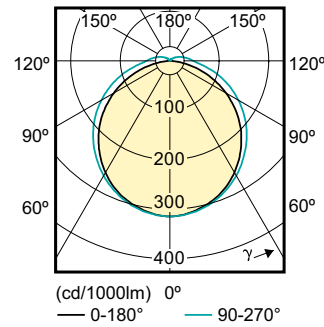

LEDtube PLC 100mm 9W G24D-3 830 950lm