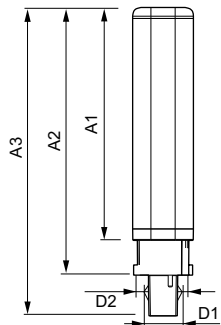

CorePro LED PLC 2P

Energiforbruk kWh/1000 t	11 kWh
Produktdata	
Fullstendig produktkode	871869654123400
Produktnavn for bestilling	CorePro LED PLC 8.5W 830 2P G24d-3
EAN/UPC – produkt	8718696541234
Bestillingskode	54123400

Lokal bestillingskode	3815298
SAP-teller – antall per pakke	1
SAP-teller – pakker per utvendige	10
SAP-materialer	929001201202
Nettovekt (stykk)	0,090 kg

Målskisse

LEDtube PLC 8.5W G24d-3/830 2P