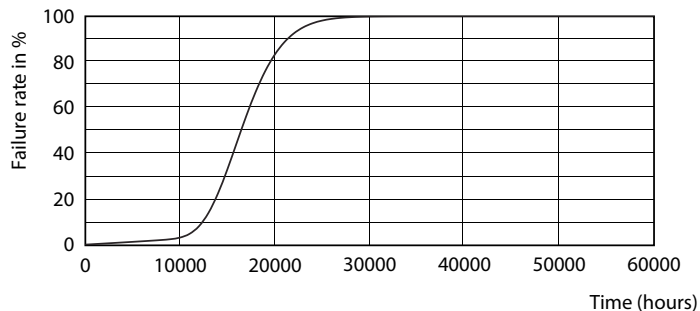

Produktdata

Generell informasjon	
Lyskildefeste	E27 [E27]
I samsvar med EU RoHS	Ja
Nominell levetid (nom.)	15000 h
Av/på-syklus.	50 000 X
Teknisk type	10-75W
Referanse for ytelsesmåling	Sphere
Teknisk belysning	
Fargekode	865 [CCT av 6500 K]
Spredningsvinkel (nom.)	200 °
Lysstrøm (nom.)	1055 lm
Fargebetegnelse	Kaldt dagslys
Korreleret fargetemperatur (nom.)	6500 K
Lyseffekt (merkekapasitet) (nom.)	105,00 lm/W
Fargesamsvar	<6
Fargegjengivelse (nom)	80
Nominell vedlikeholdsfaktor for lyskildelumen ved utgangen av nominell levetid (nom.)	70 %
Drift og elektrisk	
Inngangsfrekvens	50 til 60 Hz
Power (Rated) (Nom)	10 W
lyskildestrøm (nom.)	95 mA
Effekten som tilsvare	75 W
Starttid (nom.)	0,5 s
Oppvarmingstid til 60 % lyseffekt (nom.)	0.5 s
Strømfaktor (nom)	0.5
Spenning (nom.)	220-240 V
Temperatur	
Maksimal temperatur for innfatningen (nom.)	80 °C
Kontroller og dimming	
Kan dimmes	No
Mekanisk og innfatning	
Lyspæreoverflate	Frosted
Lyspæreform	A60 [A 60mm]
Godkjenning og bruk	
Energieffektivitet, klasse	F
Energiforbruk kWh/1000 t	10 kWh
EPREL-registreringsnummeret er:	397620
Produktdata	
Fullstendig produktkode	871869649758600

Målskisse

LED 10.5-75W E27 865

Product	D	C
CorePro LEDbulb ND 10-75W A60 E27 865	60 mm	110 mm

Fotometriske data

CorePro LEDbulb 75W E27 865 FR A60 ND

CorePro LEDbulb

Levetid

LEDbulb 100W E27 840 FR A60