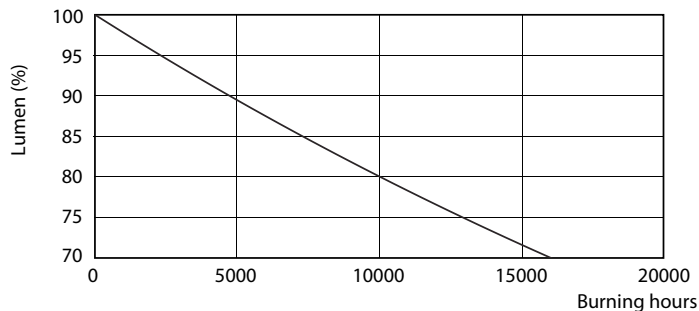

Produktdata

Generell informasjon	
Lyskildefeste	E27 [E27]
I samsvar med EU RoHS	Ja
Nominell levetid (nom.)	15000 h
Av/på-syklus.	50 000 X
Teknisk type	10-75W
Referanse for ytelsesmåling	Sphere
Teknisk belysning	
Fargekode	865 [CCT av 6500 K]
Spredningsvinkel (nom.)	200 °
Lysstrøm (nom.)	1055 lm
Fargebetegnelse	Kaldt dagslys
Korreleret fargetemperatur (nom.)	6500 K
Lyseffekt (merkekapasitet) (nom.)	105,00 lm/W
Fargesamsvar	<6
Fargegjengivelse (nom)	80
Nominell vedlikeholdsfaktor for lyskildelumen ved utgangen av nominell levetid (nom.)	70 %
Drift og elektrisk	
Inngangsfrekvens	50 til 60 Hz
Power (Rated) (Nom)	10 W
lyskildestrøm (nom.)	95 mA
Effekten som tilsvare	75 W
Starttid (nom.)	0,5 s
Oppvarmingstid til 60 % lyseffekt (nom.)	0.5 s
Strømfaktor (nom)	0.5
Spenning (nom.)	220-240 V
Temperatur	
Maksimal temperatur for innfatningen (nom.)	80 °C
Kontroller og dimming	
Kan dimmes	No
Mekanisk og innfatning	
Lyspæreoverflate	Frosted
Lyspæreform	A60 [A 60mm]
Godkjenning og bruk	
Energieffektivitet, klasse	F
Energiforbruk kWh/1000 t	10 kWh
EPREL-registreringsnummeret er:	397620
Produktdata	
Fullstendig produktkode	871869649758600

Målskisse

LED 10.5-75W E27 865

Product	D	C
CorePro LEDbulb ND 10-75W A60 E27 865	60 mm	110 mm

Fotometriske data

CorePro LEDbulb 75W E27 865 FR A60 ND

CorePro LEDbulb

Levetid

LEDbulb 100W E27 840 FR A60