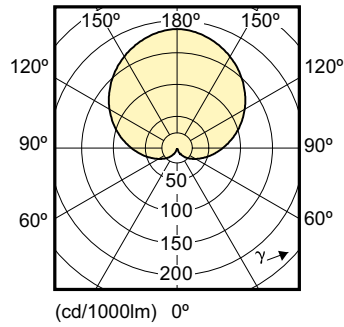

Produktdata

Generell informasjon	
Lyskildefeste	E27 [E27]
I samsvar med EU RoHS	Ja
Nominell levetid (nom.)	15000 h
Av/på-syklus.	50 000 X
Teknisk type	10-75W
Referanse for ytelsesmåling	Sphere
Teknisk belysning	
Fargekode	865 [CCT av 6500 K]
Spredningsvinkel (nom.)	200 °
Lysstrøm (nom.)	1055 lm
Fargebetegnelse	Kaldt dagslys
Korreleret fargetemperatur (nom.)	6500 K
Lyseffekt (merkekapasitet) (nom.)	105,00 lm/W
Fargesamsvar	<6
Fargegjengivelse (nom)	80
Nominell vedlikeholdsfaktor for lyskildelumen ved utgangen av nominell levetid (nom.)	70 %
Drift og elektrisk	
Inngangsfrekvens	50 til 60 Hz
Power (Rated) (Nom)	10 W
lyskildestrøm (nom.)	95 mA
Effekten som tilsvare	75 W
Starttid (nom.)	0,5 s
Oppvarmingstid til 60 % lyseffekt (nom.)	0.5 s
Strømfaktor (nom)	0.5
Spenning (nom.)	220-240 V
Temperatur	
Maksimal temperatur for innfatningen (nom.)	80 °C
Kontroller og dimming	
Kan dimmes	No
Mekanisk og innfatning	
Lyspæreoverflate	Frosted
Lyspæreform	A60 [A 60mm]
Godkjenning og bruk	
Energieffektivitet, klasse	F
Energiforbruk kWh/1000 t	10 kWh
EPREL-registreringsnummeret er:	397620
Produktdata	
Fullstendig produktkode	871869649758600

Målskisse

LED 10.5-75W E27 865

Product	D	C
CorePro LEDbulb ND 10-75W A60 E27 865	60 mm	110 mm

Fotometriske data

CorePro LEDbulb 75W E27 865 FR A60 ND

CorePro LEDbulb

Levetid

LEDbulb 100W E27 840 FR A60