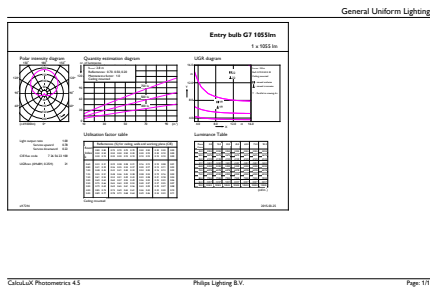

Produktdata

Generell informasjon	
Lyskildefeste	E27 [E27]
I samsvar med EU RoHS	Ja
Nominell levetid (nom.)	15000 h
Av/på-syklus.	50 000 X
Teknisk type	10-75W
Referanse for ytelsesmåling	Sphere
Teknisk belysning	
Fargekode	865 [CCT av 6500 K]
Spredningsvinkel (nom.)	200 °
Lysstrøm (nom.)	1055 lm
Fargebetegnelse	Kaldt dagslys
Korreleret fargetemperatur (nom.)	6500 K
Lyseffekt (merkekapasitet) (nom.)	105,00 lm/W
Fargesamsvar	<6
Fargegjengivelse (nom)	80
Nominell vedlikeholdsfaktor for lyskildelumen ved utgangen av nominell levetid (nom.)	70 %
Drift og elektrisk	
Inngangsfrekvens	50 til 60 Hz
Power (Rated) (Nom)	10 W
lyskildestrøm (nom.)	95 mA
Effekten som tilsvare	75 W
Starttid (nom.)	0,5 s
Oppvarmingstid til 60 % lyseffekt (nom.)	0.5 s
Strømfaktor (nom)	0.5
Spenning (nom.)	220-240 V
Temperatur	
Maksimal temperatur for innfatningen (nom.)	80 °C
Kontroller og dimming	
Kan dimmes	No
Mekanisk og innfatning	
Lyspæreoverflate	Frosted
Lyspæreform	A60 [A 60mm]
Godkjenning og bruk	
Energieffektivitet, klasse	F
Energiforbruk kWh/1000 t	10 kWh
EPREL-registreringsnummeret er:	397620
Produktdata	
Fullstendig produktkode	871869649758600

Målskisse

LED 10.5-75W E27 865

Product	D	C
CorePro LEDbulb ND 10-75W A60 E27 865	60 mm	110 mm

Fotometriske data

CorePro LEDbulb 75W E27 865 FR A60 ND

CorePro LEDbulb

Levetid

LEDbulb 100W E27 840 FR A60