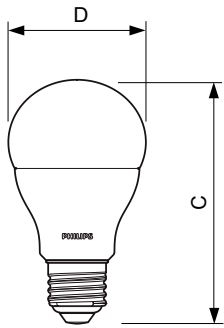

Produktdata

Generell informasjon	
Lyskildefeste	E27 [E27]
I samsvar med EU RoHS	Ja
Nominell levetid (nom.)	15000 h
Av/på-syklus.	50 000 X
Teknisk type	10-75W
Referanse for ytelsesmåling	Sphere
Teknisk belysning	
Fargekode	865 [CCT av 6500 K]
Spredningsvinkel (nom.)	200 °
Lysstrøm (nom.)	1055 lm
Fargebetegnelse	Kaldt dagslys
Korreleret fargetemperatur (nom.)	6500 K
Lyseffekt (merkekapasitet) (nom.)	105,00 lm/W
Fargesamsvar	<6
Fargegjengivelse (nom)	80
Nominell vedlikeholdsfaktor for lyskildelumen ved utgangen av nominell levetid (nom.)	70 %
Drift og elektrisk	
Inngangsfrekvens	50 til 60 Hz
Power (Rated) (Nom)	10 W
lyskildestrøm (nom.)	95 mA
Effekten som tilsvare	75 W
Starttid (nom.)	0,5 s
Oppvarmingstid til 60 % lyseffekt (nom.)	0.5 s
Strømfaktor (nom)	0.5
Spenning (nom.)	220-240 V
Temperatur	
Maksimal temperatur for innfatningen (nom.)	80 °C
Kontroller og dimming	
Kan dimmes	No
Mekanisk og innfatning	
Lyspæreoverflate	Frosted
Lyspæreform	A60 [A 60mm]
Godkjenning og bruk	
Energieffektivitet, klasse	F
Energiforbruk kWh/1000 t	10 kWh
EPREL-registreringsnummeret er:	397620
Produktdata	
Fullstendig produktkode	871869649758600

Målskisse

LED 10.5-75W E27 865

Product	D	C
CorePro LEDbulb ND 10-75W A60 E27 865	60 mm	110 mm

Fotometriske data

CorePro LEDbulb 75W E27 865 FR A60 ND

CorePro LEDbulb

Levetid

LEDbulb 100W E27 840 FR A60