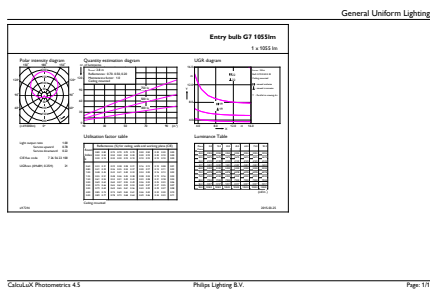

Fotometriske data

CorePro LEDbulb 75W E27 830 FR A60 ND