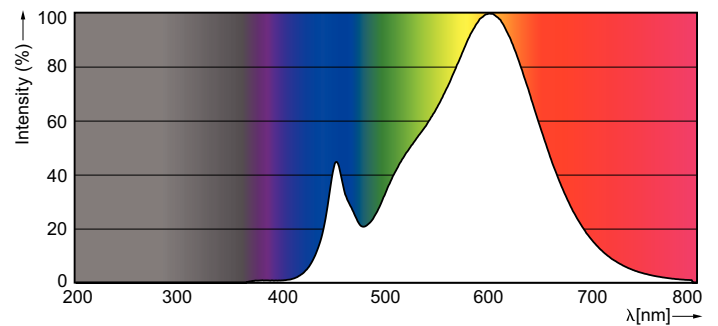

SDPO_LEDBulb_0023-Spectral Power distribution