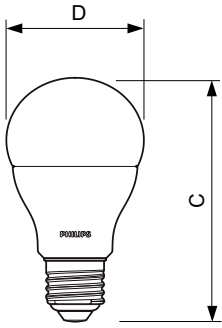

CorePro LEDbulb

Produkt navn for bestilling	CorePro LEDbulb ND 10.5-75W A60 E27 830
EAN/UPC – produkt	8718696497524
Bestillingskode	49752400
SAP-teller – antall per pakke	1

SAP-teller – pakker per utvendige	10
SAP-materialer	929001162332
Net Weight (Piece)	0,076 kg

Målskisse

CorePro LEDbulb ND 10.5-75W A60 E27 830

Product	D	C
CorePro LEDbulb ND 10.5-75W A60 E27 830	60 mm	110 mm