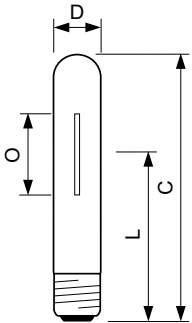

MASTER SON-T APIA Plus Xtra

Produktdata

Full EOC	872790092290500
Produktnavn for bestilling	MST SON-T APIA Plus Xtra 70W E27 1SL/12
Bestillingskode	92290500
Lokal bestillingskode	3815239
SAP-teller – antall per pakke	1
SAP-teller – pakker per utvendige	12

Materialnummer (12NC)	928150119227
Fullstendig produktnavn	MASTER SON-T APIA Plus Xtra 70W E27 1SL/12
EAN/UPC – boks	8727900922912
Lokal kodebeskrivelse	3815239

Målskisse

Product	D (max)	O	L	C (max)
MST SON-T APIA Plus Xtra 70W E27 1SL/12	36 mm	42 mm	102 mm	156 mm