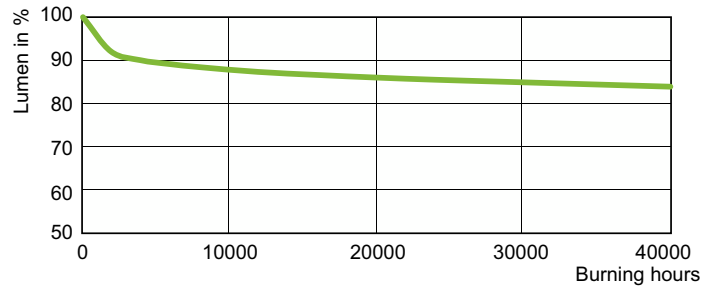

Fotometriske data

Light Distribution Diagram - MST SON-T APIA Plus Xtra 70W E27 1SL/12

Spectral Power Distribution Colour - MST SON-T APIA Plus Xtra 70W E27 1SL/12

MASTER SON-T APIA Plus Xtra

Levetid

Life Expectancy Diagram - MST SON-T APIA Plus Xtra 70W E27 1SL/12