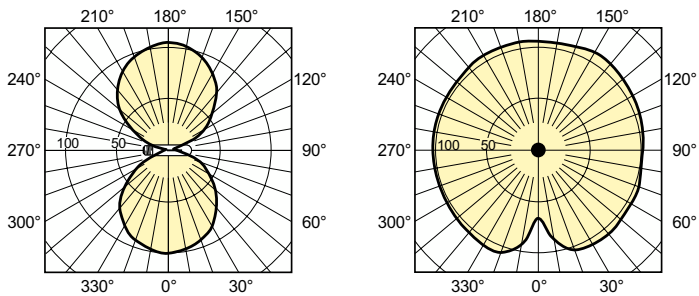

Fotometriske data

Light Distribution Diagram - MST SON-T APIA Plus Xtra 70W E27 1SL/12

Spectral Power Distribution Colour - MST SON-T APIA Plus Xtra 70W E27 1SL/12