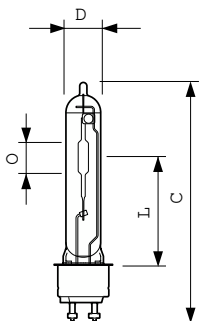

## Mekanisk og innfatning

|                  |               |
|------------------|---------------|
| Lyspæreoverflate | Matt          |
| Lyspæreform      | T19 [T 19 mm] |

## Målskisse

| Product                               | D (max) | D     | O     | L     | C (max) |
|---------------------------------------|---------|-------|-------|-------|---------|
| MST CosmoWh CPO-TW Xtra 60W/728 PGZ12 | 20 mm   | 19 mm | 14 mm | 59 mm | 132 mm  |