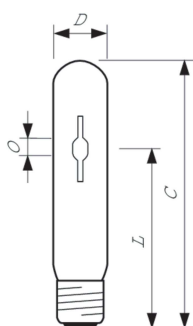

## Målskisse

Product	D (max)	O	L	C (max)
MASTER CityWh CDO-TT Plus 50W/828 E27	36 mm	5,25 mm	102 mm	156 mm