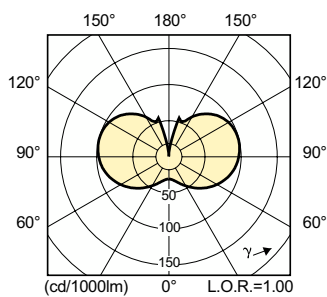

Fotometriske data

Light Distribution Diagram - MASTER CityWh CDO-TT Plus 50W/828 E27

Spectral Power Distribution Colour - MASTER CityWh CDO-TT Plus 50W/828 E27