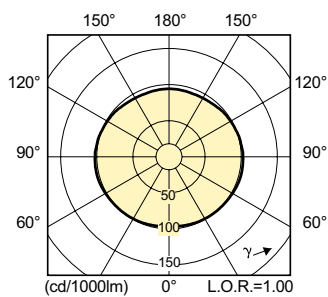

Fotometriske data

Light Distribution Diagram - MASTER CityWh CDO-TT Plus 50W/828 E27

Spectral Power Distribution Colour - MASTER CityWh CDO-TT Plus 50W/828 E27