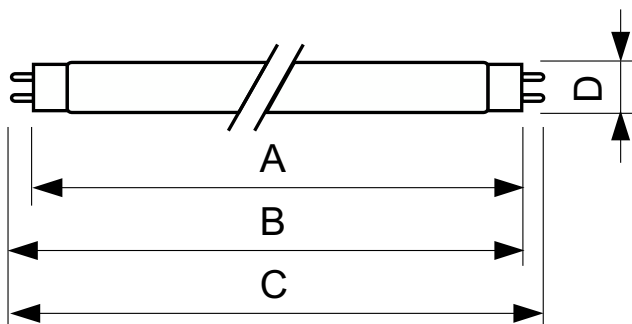

### Produktdata

Generell informasjon	
Sokkelbase	G13 [Medium Bi-Pin Fluorescent]
Teknisk belysning	
Fargekode	150
Lysytelse	55 lm
Fargebetegnelse	Rød (HO)
Drift og elektrisk	
Effektforbruk	36,0 W
lyskildestrøm (nom.)	0,440 A
Spenning (nom.)	103 V
Spenning (nom.)	103 V
Kontroller og dimming	
Kan dimmes	Ja

Mekanisk og innfatning	
Lyspæreform	T8 [26 mm (T8)]
Godkjenning og bruk	
Lavt kvikksølv (Hg)-innhold (nom.)	13,0 mg
Energiforbruk kWh/1000 t	51 kWh
Produktdata	
Full EOC	871150072748040
Produktnavn for bestilling	TL-D Colored 36W Red 1SL/25
Bestillingskode	72748040
Lokal bestillingskode	3831240
SAP-teller – antall per pakke	1
SAP-teller – pakker per utvendige	25
Materialnummer (12NC)	928048501505
Fullstendig produktnavn	TL-D Colored 36W Red 1SL/25
EAN/UPC – boks	8711500727497

### Målskisse

Product	D (max)	A (max)	B (max)	B (min)	C (max)
TL-D Colored 36W Red 1SL/25	28,0 mm	1 199,4 mm	1 206,5 mm	1 204,1 mm	1 213,6 mm