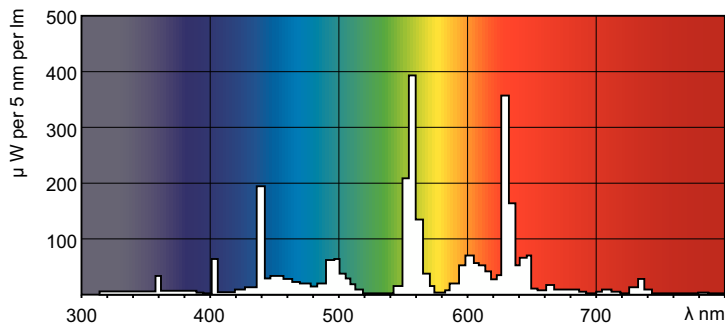

Produktdata

Generell informasjon	
Sokkelbase	G13 [Medium Bi-Pin Fluorescent]
Referanse for fluksmåling	Sphere
Levetid til 50 % lystap (nom.)	15 000 time(r)

Teknisk belysning	
Fargekode	840 [CCT of 4000K]
Lysytelse	5 240 lm
Fargebetegnelse	Kaldhvit (CW)
Kromatisk koordinat X (nom)	0,38
Kromatisk koordinat Y (nom)	0,38
Korrelet fargetemperatur (nom)	4000 K
Lysutbytte (vurdert) (Nom)	90 lm/W
Fargegjengivelsesindeks (CRI)	80

Drift og elektronikk	
Effektforbruk	59,4 W

Lyskildestrom (nom.)	0,670 A
----------------------	---------

Kontroller og dimming	
Kan dimmes	Ja

Mekanikk og innfatning	
Lyspæreform	T8 [26 mm (T8)]

Godkjenning og bruksområde	
Energieffektivitetsklasse	G
Lavt kvikksølv (Hg)-innhold (nom.)	1,7 mg
Energiforbruk kWh/1000 t	60 kWh
EPREL-registreringsnummer	423397

Produktdata	
Full EOC	871150062271625
Produktnavn for bestilling	TL-D 58W/840 1PP/10
Bestillingskode	62271625

TL-D consumer products

Lokal bestillingskode	3861646
SAP-teller – antall per pakke	1
SAP-teller – pakker per utvendige	10
Materialenr. (12NC)	927922084022
Fullstendig produktnavn	TL-D 58W/840 1PP/10

Spectral Power Distribution Colour - TL-D 58W/840 1PP/10

Levetid

Life Expectancy Diagram - TL-D 58W/840 1PP/10

Life Expectancy Diagram - TL-D 58W/840 1PP/10

TL-D consumer products

Levetid

Lumen Maintenance Diagram - TL-D 58W/840 1PP/10