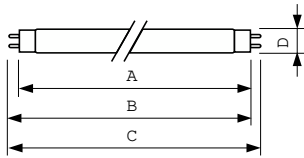

Produktdata	
Full EOC	871150062271625
Produktnavn for bestilling	TL-D 58W/840 1PP/10
Bestillingskode	62271625

TL-D consumer products

Lokal bestillingskode	3861646
SAP-teller – antall per pakke	1
SAP-teller – pakker per utvendige	10
Materialenr. (12NC)	927922084022
Fullstendig produktnavn	TL-D 58W/840 1PP/10

EAN/UPC – boks	8711500622846
Lokal kodebeskrivelse	3861646

Målskisse

Product	D (max)	A (max)	B (max)	B (min)	C (max)
TL-D 58W/840 1PP/10	28 mm	1 500,0 mm	1 507,1 mm	1 504,7 mm	1 514,2 mm

Fotometriske data