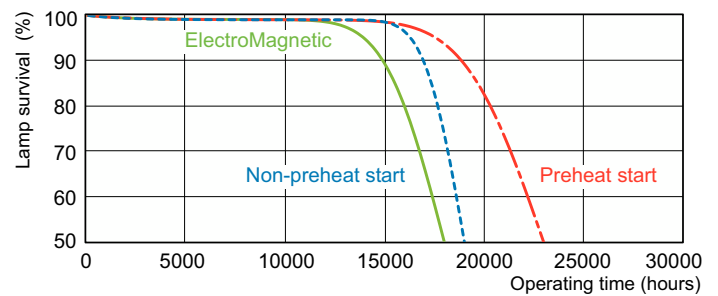

Life Expectancy Diagram - TL-D 18W/827 1PP/10