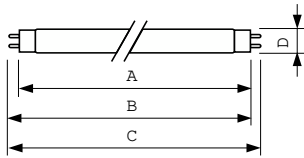

Produktdata	
Full EOC	871150062262425
Produktnavn for bestilling	TL-D 18W/827 1PP/10
Bestillingskode	62262425

TL-D consumer products

Lokal bestillingskode	3821302
SAP-teller – antall per pakke	1
SAP-teller – pakker per utvendige	10
Materialnr. (12NC)	927920082719
Fullstendig produktnavn	TL-D 18W/827 1PP/10

EAN/UPC – boks	8711500622754
Lokal kodebeskrivelse	3821302

Målskisse

Product	D (max)	A (max)	B (max)	B (min)	C (max)
TL-D 18W/827 1PP/10	28 mm	589,8 mm	596,9 mm	594,5 mm	604 mm

Fotometriske data

Spectral Power Distribution Colour - TL-D 18W/827 1PP/10