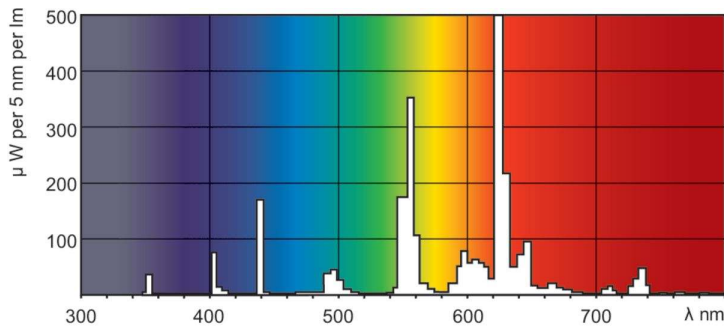

Produktdata

Generell informasjon	
Sokkelbase	G13 [Medium Bi-Pin Fluorescent]
Referanse for fluksmåling	Sphere
Levetid til 50 % lystap (nom.)	15 000 time(r)

Teknisk belysning	
Fargekode	827 [CCT of 2700K]
Lysytelse	1 350 lm
Fargebetegnelse	Glødelampe hvit
Kromatisk koordinat X (nom)	0,463
Kromatisk koordinat Y (nom)	0,42
Korreletert fargetemperatur (nom)	2700 K
Lysutbytte (vurdert) (Nom)	75 lm/W
Fargegjengivelsesindeks (CRI)	82

EAN/UPC – boks	8711500622754
Lokal kodebeskrivelse	3821302

Målskisse

Product	D (max)	A (max)	B (max)	B (min)	C (max)
TL-D 18W/827 1PP/10	28 mm	589,8 mm	596,9 mm	594,5 mm	604 mm

Fotometriske data

Spectral Power Distribution Colour - TL-D 18W/827 1PP/10