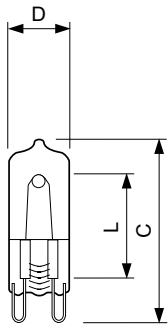

### Målskisse

Caps OV 25W G9 230V 1CT/20

Product	D (max)	C (max)
Caps OV 25W G9 230V 1CT/20	12,75 mm	44,6 mm