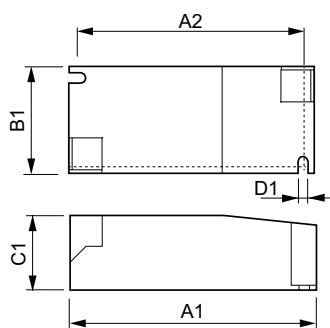

Strømtap (nom.)	5 W
Startstrøm-topp (maks.)	25 A
Kabling	
Kabelkapasitet, felles utgangsledninger (nom.)	50 pF
Kabellengde fra enhet til lyskilde	0,5 m
Lengde på ledningsstripping	8.5-9.5 mm
Forkobling, kontaktkabel, tverrsnitt	0.75-1.50 mm ²
Tilkoblingstype	Insert
Systemegenskaper	
Nominell strøm, forkobling til lyskilde	39 W
Temperatur	
Omgivelsestemperatur (maks.)	50 °C
Omgivelsestemperatur (min.)	-20 °C
Omgivelsestemperatur for lagring (maks.)	80 °C
Omgivelsestemperatur for lagring (min.)	-25 °C
Temperatur for optimal levetid for forkoblingsinnfatningen (nom.)	85 °C
Maksimal temperatur for innfatningen (maks)	85 °C

Målskisse

HID-PV m 35 /S CDM HPF 220-240V 50/60Hz

Product	D1	C1	A1	A2	B1
HID-PV m 35 /S CDM 220-240V 50/60Hz	4,2 mm	30,2 mm	97,3 mm	88,3 mm	43,3 mm