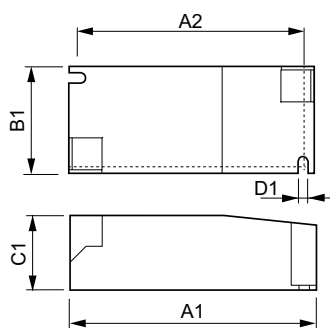

Målskisse

HID-PV m 50 /S CDM HPF 220-240V 50/60Hz

Product	D1	C1	A1	A2	B1
HID-PV m 50 /S CDM HPF 220-240V 50/60Hz	4,2 mm	30,2 mm	97,3 mm	88,3 mm	43,3 mm