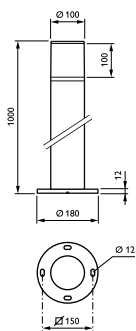

Godkjenning og bruk

Ingress beskyttelseskode	IP65 [Beskyttet mot støvgjennomtrengning, spylesikker]
Mek. støt, beskyttelseskode	IK10 [20 J vandal-resistant]
Overspenningsvern (vanlig/differensiell)	6/8 kV

Innledende ytelse (i samsvar med IEC)

Opprinnelig lysytelse	1000 lm
Toleranse for lysytelse	+/-10%

Opprinnelig lyseffekt for LED-armatur	80 lm/W
Oppr. Korr. Fargetemperatur	4000 K
Oppr. Fargegjengivelsesindeks	>80
Opprinnelig kromatisitet	(0.383, 0.380) SDCM<5
Opprinnelig inngangseffekt	13 W
Strømforbruktoleranse	+/-10%

Ytelse over tid (i samsvar med IEC)

Svikrate på kontrollforkoblinger ved median levetid *50 000 timer	5 %
Lumenvedlikehold ved median levetid* 50 000 timer	L70

Bruksforhold

For omgivelsestemperaturer mellom	-40 to +50 °C
Ytelse for omgivelsestemperatur Tq	25 °C

Produktdata

Fullstendig produktkode	871869938376300
Produktnavn for bestilling	BCP155 LED100/NW PSU 220-240V A 7043
EAN/UPC – produkt	8718699383763
Bestillingskode	38376300
SAP-teller – antall per pakke	1
SAP-teller – pakker per utvendige	1
SAP-materialer	912401483110
Nettvekt (stykk)	3,100 kg

Målskisse

CoreLine Bollard BCP155