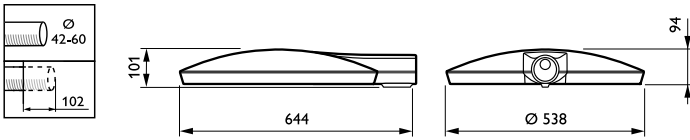

CitySoul gen2 LED Mini

Målskisse

CitySoul gen2 BGP/BPP/BRP/BSP/BVP530/531