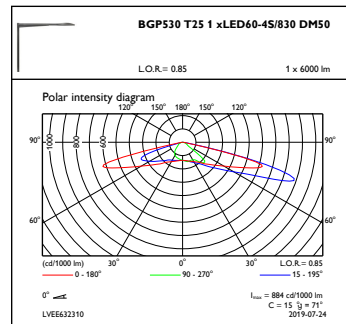

Effektivt projisert	0,054 m <sup>2</sup>
Farge	grå
Mål (høyde x bredde x høyde)	95 x NaN x NaN mm (3.7 x NaN x NaN in)

## Målskisse

CitySoul gen2 BGP/BPP/BRP/BSP/BVP530/531

## Fotometriske data

OFPL1\_BGP530T251xLED60-4S830DM50

OFPC1\_BGP530T251xLED60-4S830DM50