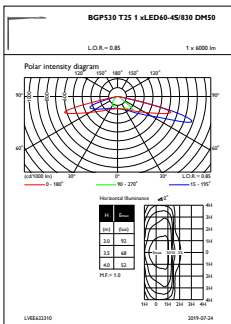

Fotometriske data

OFPL1_BGP530T251xLED60-4S830DM50