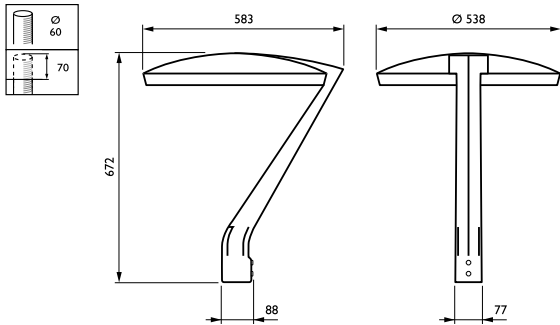

CitySoul gen2 LED Mini

Målskisse

CitySoul gen2 BGP/BPP/BRP/BSP/BVP530/531