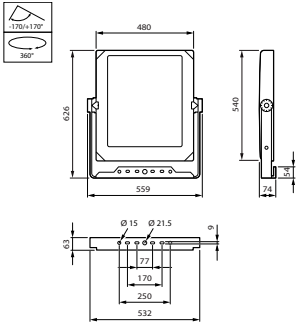

Kontroller og dimming

Kan dimmes	Ja
------------	----

Mekanisk og innfatning

Innfatningsmateriale	Formstøpt aluminium
Reflektormateriale	-
Optikkmateriale	Acrylate
Optisk deksel-/linsemateriale	Glass
Festemateriale	Stål
Monteringsenhet	MBA [Mounting bracket adjustable]
Optisk deksel-/linseform	Flat
Optisk deksel-/linsefinish	Klar
Total lengde	540 mm
Total bredde	560 mm
Total høyde	70 mm
Effektivt projisert	0,26 m ²
Farge	grå
Mål (høyde x bredde x høyde)	70 x 560 x 540 mm (2.8 x 22 x 21.3 in)

Coreline tempo X-Large

Målskisse

CoreLine Tempo BVP110/120/125/130/140

Fotometriske data

OFPC1_BVP140T251xLED420-4S740S

OFCS1_BVP140T251xLED420-4S740S

OFPC1_BVP140T251xLED420-4S740S

OFCS1_BVP140T251xLED420-4S740S