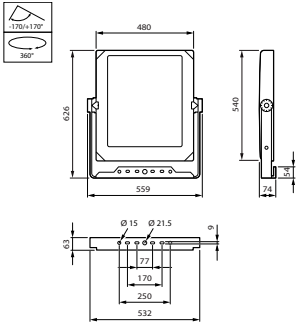

Kontroller og dimming

Kan dimmes	No
------------	----

Mekanisk og innfatning

Innfatningsmateriale	Formstøpt aluminium
Reflektormateriale	-
Optikkmateriale	Acrylate
Optisk deksel-/linsemateriale	Glass
Festemateriale	Stål
Monteringsenhet	MBA [Mounting bracket adjustable]
Optisk deksel-/linseform	Flat
Optisk deksel-/linsefinish	Klar
Total lengde	540 mm
Total bredde	560 mm
Total høyde	70 mm
Effektivt projisert	0,26 m ²
Farge	grå
Mål (høyde x bredde x høyde)	70 x 560 x 540 mm (2.8 x 22 x 21.3 in)

Coreline tempo X-Large

Målskisse

CoreLine Tempo BVP110/120/125/130/140

Fotometriske data

OFPC1_BVP140T251xLED360-4S740S

OFPC1_BVP140T251xLED360-4S740S

OFCS1_BVP140T251xLED360-4S740S

OFCS1_BVP140T251xLED360-4S740S