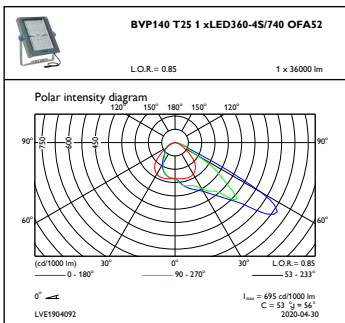

Coreline tempo X-Large

Målskisse

CoreLine Tempo BVP110/120/125/130/140

Fotometriske data

OFCS1_BVP140T251xLED360-4S740OFA52

OFPC1_BVP140T251xLED360-4S740OFA52

OFPC1_BVP140T251xLED360-4S740OFA52

OFCS1_BVP140T251xLED360-4S740OFA52