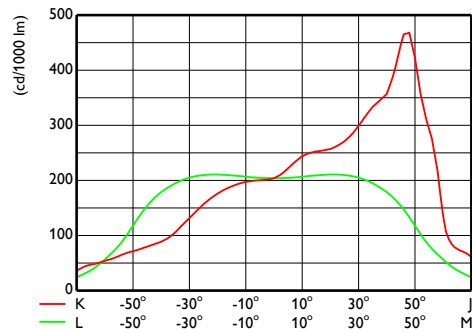

Coreline tempo X-Large

Målskisse

CoreLine Tempo BVP110/120/125/130/140

Fotometriske data

OFCS1_BVP140T251xLED360-4S740OFA52

OFPC1_BVP140T251xLED360-4S740OFA52

OFPC1_BVP140T251xLED360-4S740OFA52

OFCS1_BVP140T251xLED360-4S740OFA52

Coreline tempo X-Large