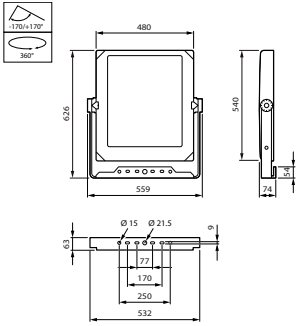

Kontroller og dimming

Kan dimmes	No
------------	----

Mekanisk og innfatning

Innfatningsmateriale	Formstøpt aluminium
Reflektormateriale	-
Optikkmateriale	Acrylate
Optisk deksel-/linsemateriale	Glass
Festemateriale	Stål
Monteringsenhet	MBA [Mounting bracket adjustable]
Optisk deksel-/linseform	Flat
Optisk deksel-/linsefinish	Klar
Total lengde	540 mm
Total bredde	560 mm
Total høyde	70 mm
Effektivt projisert	0,26 m ²
Farge	grå
Mål (høyde x bredde x høyde)	70 x 560 x 540 mm (2.8 x 22 x 21.3 in)

Coreline tempo X-Large

Målskisse

CoreLine Tempo BVP110/120/125/130/140

Fotometriske data

OFCS1_BVP140T251xLED360-4S740OFA52

OFPC1_BVP140T251xLED360-4S740OFA52

OFPC1_BVP140T251xLED360-4S740OFA52

OFCS1_BVP140T251xLED360-4S740OFA52