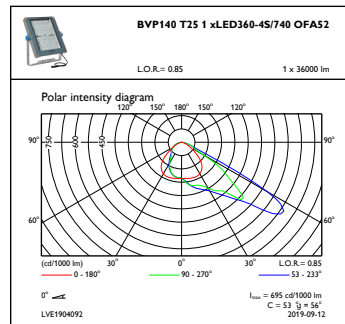

Coreline tempo X-Large

Målskisse

CoreLine Tempo BVP110/120/125/130/140

Fotometriske data

OFCS1_BVP140T251xLED360-4S740OFA52

OFPC1_BVP140T251xLED360-4S740OFA52

OFPC1_BVP140T251xLED360-4S740OFA52

OFCS1_BVP140T251xLED360-4S740OFA52