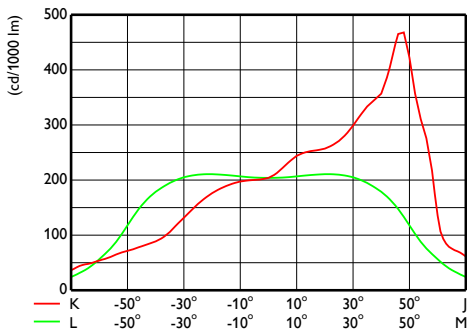

Bruksforhold

For omgivelsestemperaturer mellom	-40 to +50 °C
Ytelse for omgivelsestemperatur Tq	25 °C

Produktdata

Fullstendig produktkode	871869987280900
Produktnavn for bestilling	BVP140 LED360-4S 30K6/740 PSU OFA52
EAN/UPC – produkt	8718699872809
Bestillingskode	87280900
Lokal bestillingskode	3501136
SAP-teller – antall per pakke	1
SAP-teller – pakker per utvendige	1
SAP-materialer	912300024336
Nettvekt (stykk)	17,000 kg

Coreline tempo X-Large

Målskisse

CoreLine Tempo BVP110/120/125/130/140

Fotometriske data

OFCS1_BVP140T251xLED360-4S740OFA52

OFPC1_BVP140T251xLED360-4S740OFA52

OFPC1_BVP140T251xLED360-4S740OFA52

OFCS1_BVP140T251xLED360-4S740OFA52