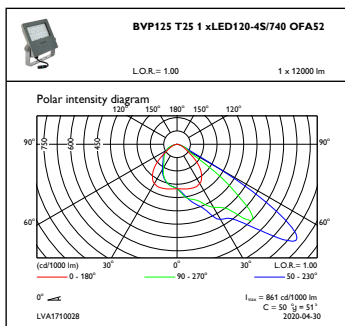

Fotometriske data

OFPC1_BVP125T251xLED120-4S740OFA52