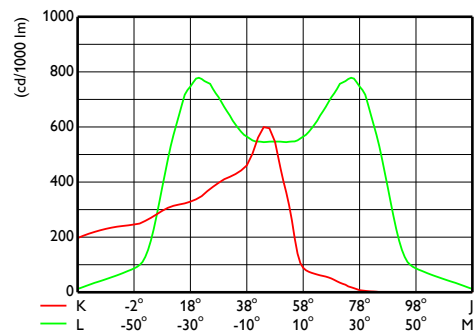

CoreLine Tempo medium

Målskisse

CoreLine Tempo BVP110/120/125/130/140

Fotometriske data

OFPC1_BVP125T251xLED120-4S740OFA52

OFCS1_BVP125T251xLED120-4S740OFA52