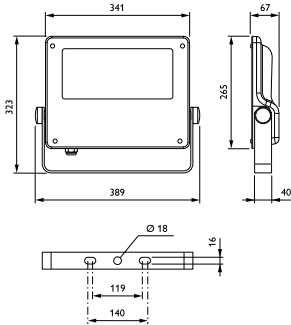

CoreLine Tempo medium

Målskisse

CoreLine Tempo BVP110/120/125/130/140