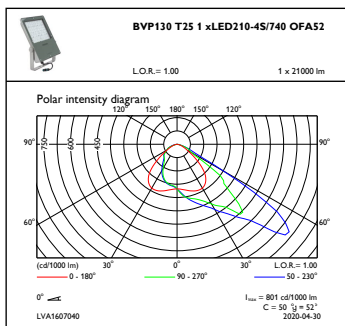

CoreLine Tempo large

Målskisse

CoreLine Tempo BVP110/120/125/130/140

Fotometriske data

OFPC1_BVP130T251xLED210-4S740OFA52

OFCS1_BVP130T251xLED210-4S740OFA52