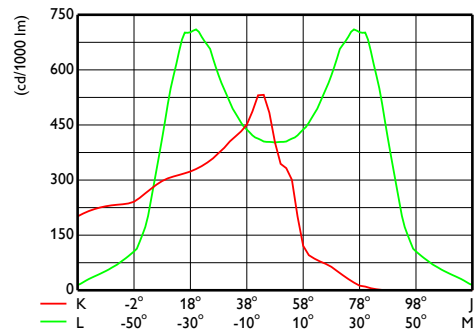

CoreLine Tempo large

Målskisse

CoreLine Tempo BVP110/120/125/130/140

Fotometriske data

OFPC1_BVP130T251xLED210-4S740OFA52

OFCS1_BVP130T251xLED210-4S740OFA52