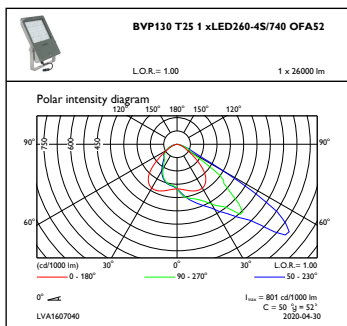

CoreLine Tempo large

Målskisse

CoreLine Tempo BVP110/120/125/130/140

Fotometriske data

OFPC1_BVP130T251xLED260-4S740OFA52

OFCS1_BVP130T251xLED260-4S740OFA52