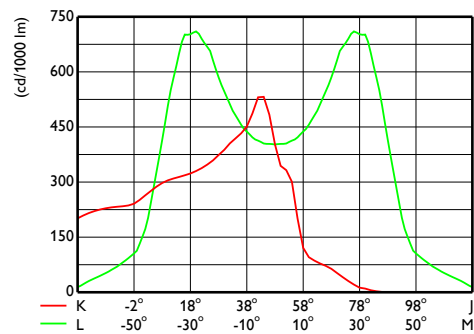

CoreLine Tempo large

Målskisse

CoreLine Tempo BVP110/120/125/130/140

Fotometriske data

OFPC1_BVP130T251xLED260-4S740OFA52

OFCS1_BVP130T251xLED260-4S740OFA52