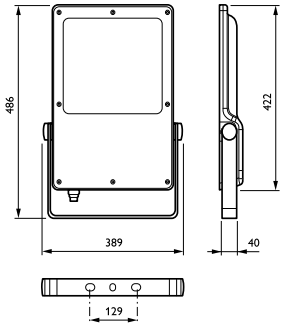

CoreLine Tempo large

Målskisse

CoreLine Tempo BVP110/120/125/130/140