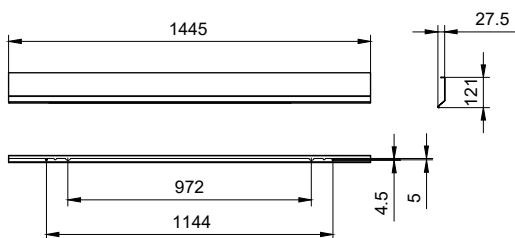

CoreLine Batten

SAP-teller – antall per pakke	1
SAP-teller – pakker per utvendige	10
SAP-materialer	911401776832
Nettvekt (stykk)	0,873 kg

Målskisse

CoreLine Batten acc. BN120Z