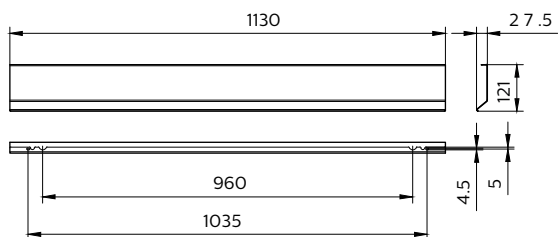

CoreLine Batten

SAP-teller – antall per pakke	1
SAP-teller – pakker per utvendige	10
SAP-materialer	911401776822
Nettvekt (stykk)	0,676 kg

Målskisse

CoreLine Batten acc. BN120Z