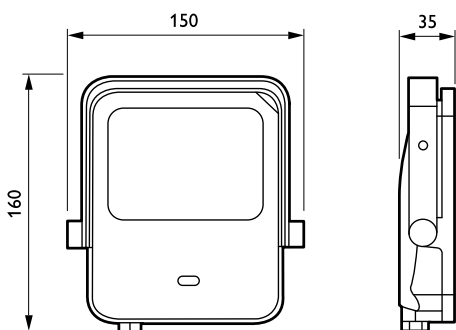

Godkjenning og bruk

Ingress beskyttelseskode	IP65 [Beskyttet mot støvgjennomtrengning, spylesikker]
Mek. støt, beskyttelseskode	IK07 [2 J reinforced]
Overspenningsvern (vanlig/differensiell)	Overspenningsvern nivå til 2 kV

Innledende ytelse (i samsvar med IEC)	
Opprinnelig lysytelse	2100 lm
Toleranse for lysytelse	+/-10%
Opprinnelig lyseffekt for LED-armatur	105 lm/W
Oppr. Korr. Fargetemperatur	4000 K
Oppr. Fargegjengivelsesindeks	80
Opprinnelig kromatisitet	<7 SDCM
Opprinnelig inngangseffekt	20 W
Strømforbruktoleranse	+/-10%
Toleranse for Oppr. Fargegjengivelsesindeks	+/-2

Ytelse over tid (i samsvar med IEC)

Svikrate på kontrollforkoblinger ved median levetid *50 000 timer	10 %
Lumenvedlikehold ved median levetid*	L70
50 000 timer	

Bruksforhold

For omgivelsestemperaturer mellom	-25 to +40 °C
Maksimalt dimmenivå	Bruke ikke

Produktdata

Fullstendig produktkode	871016333134899
Produktnavn for bestilling	BVP154 LED21/840 PSU 20W VWB MDU CE
EAN/UPC – produkt	8710163331348
Bestillingskode	33134899
Lokal bestillingskode	3500974
SAP-teller – antall per pakke	1
SAP-teller – pakker per utvendige	18
SAP-materialer	911401733362
Nettvekt (stykk)	0.650 kg

Målskisse

Ledinaire floodlight BVP105/106